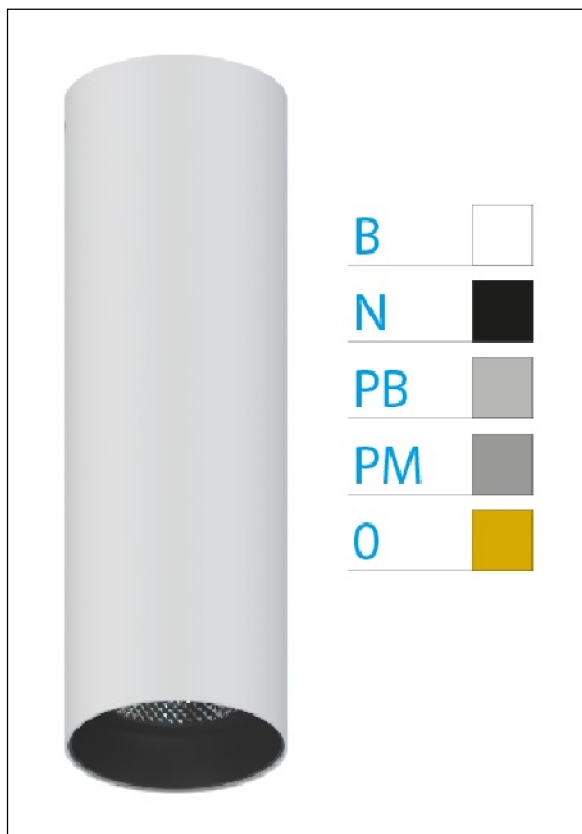

DOWNLIGHT ELLEN BLANCO SUPERFICIE 7W 4000K 30° PM DALI

REFERENCIA	61404S30PMC
EAN-13	8433973537327
CONSUMO	7W
°K	4000K
COLOR ITEM	Blanco
MATERIAL PRODUCTO	Aluminio + PC
COLOR DIFUSOR	Plata Mate
LUMENS/WATT	90Lm/W
LUMENS CHIP	630LM
CHIP	LUMINUS
NUMERO CHIPS	1 PCS
DRIVER	HEP
VIDA UTIL	30000H
FLICKER	No Flicker
%THD	≤12%
FACTOR DE POTENCIA	≥0.90
SDCM	<5
REGULACION	DALI
IP	20
IK	IK06
PROT.SOBRETENSIONES	1KV
ORIENTABLE	No
ANGULO APERTURA	30°
TEMP. TRABAJ	-20°+45°
VOLTAJE ENTRADA	AC200V-240V
CLASE	CLASE II
VOLTAJE SALIDA	32-42V
FRECUENCIA	50-60HZ
mA	150mA
CRI	≥90
UGR	<16
DIAMETRO	45mm
ALTURA	210mm
PESO	0,30Kg
GARANTIA	5 Años
CERTIFICADO	CE & RoHS