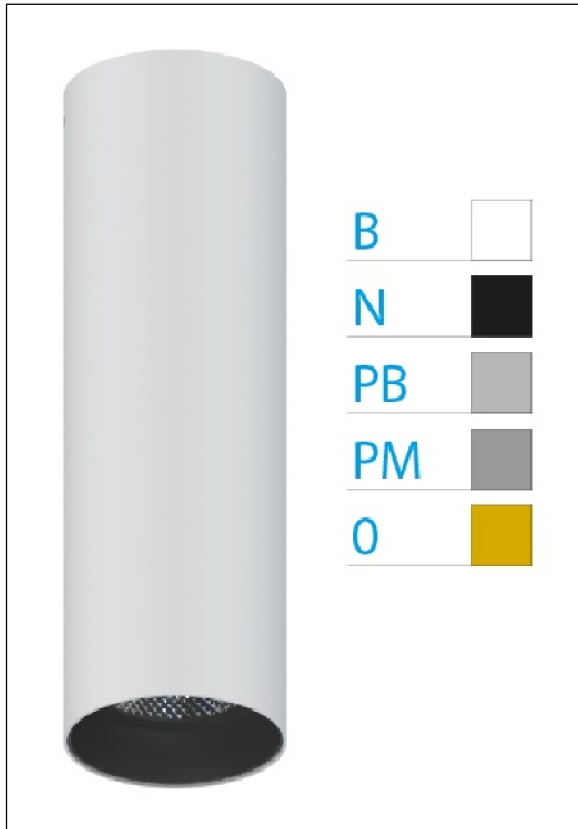

# DOWNLIGHT ELLEN BLANCO SUPERFICIE 7W 4000K 30° PM S/R

<b>REFERENCIA</b>	61404S30PMSR
<b>EAN-13</b>	8433973536870
<b>CONSUMO</b>	7W
<b>°K</b>	4000K
<b>COLOR ITEM</b>	Blanco
<b>MATERIAL PRODUCTO</b>	Aluminio + PC
<b>COLOR DIFUSOR</b>	Plata Mate
<b>LUMENS/WATT</b>	90Lm/W
<b>LUMENS CHIP</b>	630LM
<b>CHIP</b>	LUMINUS
<b>NUMERO CHIPS</b>	1 PCS
<b>DRIVER</b>	HEP
<b>VIDA UTIL</b>	30000H
<b>FLICKER</b>	No Flicker
<b>%THD</b>	≤12%
<b>FACTOR DE POTENCIA</b>	≥0.90
<b>SDCM</b>	<5
<b>REGULACION</b>	S/R
<b>IP</b>	20
<b>IK</b>	IK06
<b>PROT.SOBRETENSIONES</b>	1KV
<b>ORIENTABLE</b>	No
<b>ANGULO APERTURA</b>	30°
<b>TEMP. TRABAJ</b>	-20°+45°
<b>VOLTAJE ENTRADA</b>	AC200V-240V
<b>CLASE</b>	CLASE II
<b>VOLTAJE SALIDA</b>	32-42V
<b>FRECUENCIA</b>	50-60HZ
<b>mA</b>	150mA
<b>CRI</b>	≥90
<b>UGR</b>	<16
<b>DIAMETRO</b>	45mm
<b>ALTURA</b>	210mm
<b>PESO</b>	0,30Kg
<b>GARANTIA</b>	5 Años
<b>CERTIFICADO</b>	CE & RoHS