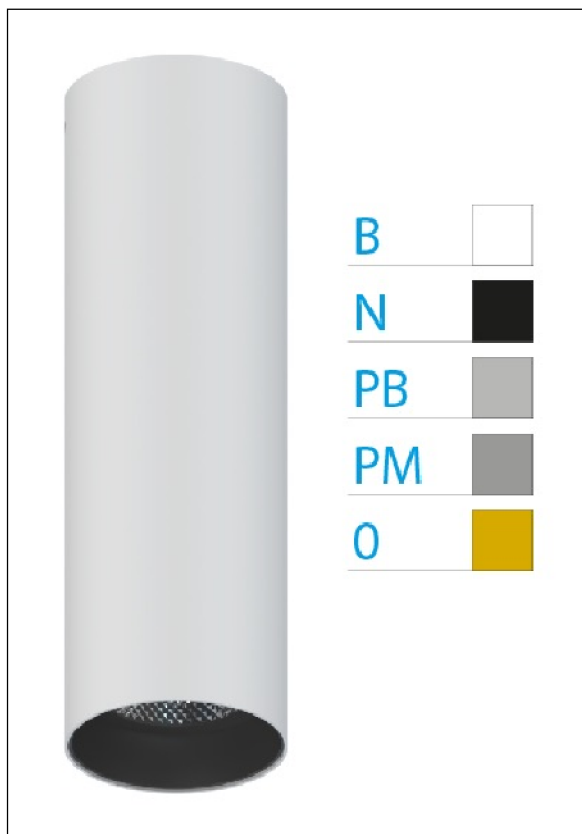

DOWNLIGHT ELLEN BLANCO SUPERFICIE 7W 4000K 40° BL PUSH

REFERENCIA	61404S40BA
EAN-13	8433973537051
CONSUMO	7W
°K	4000K
COLOR ITEM	Blanco
MATERIAL PRODUCTO	Aluminio + PC
COLOR DIFUSOR	Blanco
LUMENS/WATT	90Lm/W
LUMENS CHIP	630LM
CHIP	LUMINUS
NUMERO CHIPS	1 PCS
DRIVER	HEP
VIDA UTIL	30000H
FLICKER	No Flicker
%THD	≤12%
FACTOR DE POTENCIA	≥0.90
SDCM	<5
REGULACION	PUSH
IP	20
IK	IK06
PROT.SOBRETENSIONES	1KV
ORIENTABLE	No
ANGULO APERTURA	40°
TEMP. TRABAJ	-20°+45°
VOLTAJE ENTRADA	AC200V-240V
CLASE	CLASE II
VOLTAJE SALIDA	32-42V
FRECUENCIA	50-60HZ
mA	150mA
CRI	≥90
UGR	<16
DIAMETRO	45mm
ALTURA	210mm
PESO	0,30Kg
GARANTIA	5 Años
CERTIFICADO	CE & RoHS