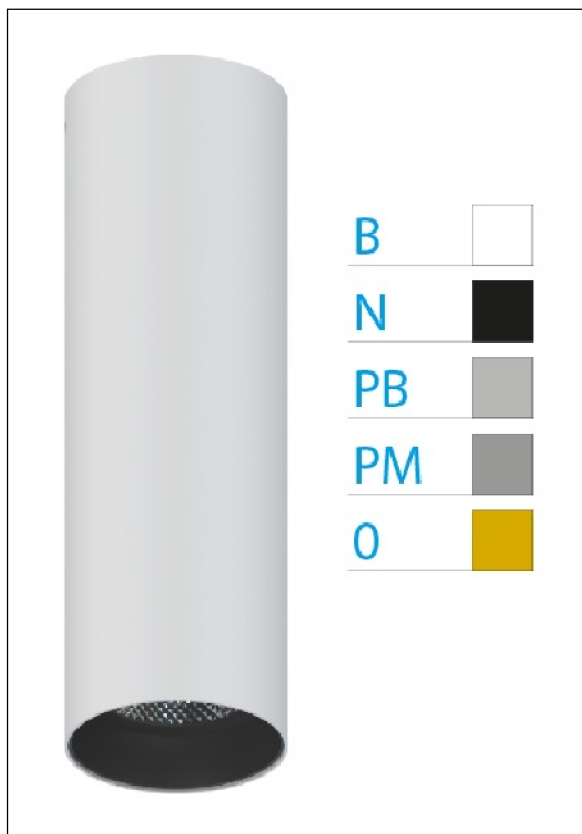

DOWNLIGHT ELLEN BLANCO SUPERFICIE 7W 4000K 40° BL DALI

REFERENCIA	61404S40BC
EAN-13	8433973537358
CONSUMO	7W
°K	4000K
COLOR ITEM	Blanco
MATERIAL PRODUCTO	Aluminio + PC
COLOR DIFUSOR	Blanco
LUMENS/WATT	90Lm/W
LUMENS CHIP	630LM
CHIP	LUMINUS
NUMERO CHIPS	1 PCS
DRIVER	HEP
VIDA UTIL	30000H
FLICKER	No Flicker
%THD	≤12%
FACTOR DE POTENCIA	≥0.90
SDCM	<5
REGULACION	DALI
IP	20
IK	IK06
PROT.SOBRETENSIONES	1KV
ORIENTABLE	No
ANGULO APERTURA	40°
TEMP. TRABAJ	-20°+45°
VOLTAJE ENTRADA	AC200V-240V
CLASE	CLASE II
VOLTAJE SALIDA	32-42V
FRECUENCIA	50-60HZ
mA	150mA
CRI	≥90
UGR	<16
DIAMETRO	45mm
ALTURA	210mm
PESO	0,30Kg
GARANTIA	5 Años
CERTIFICADO	CE & RoHS