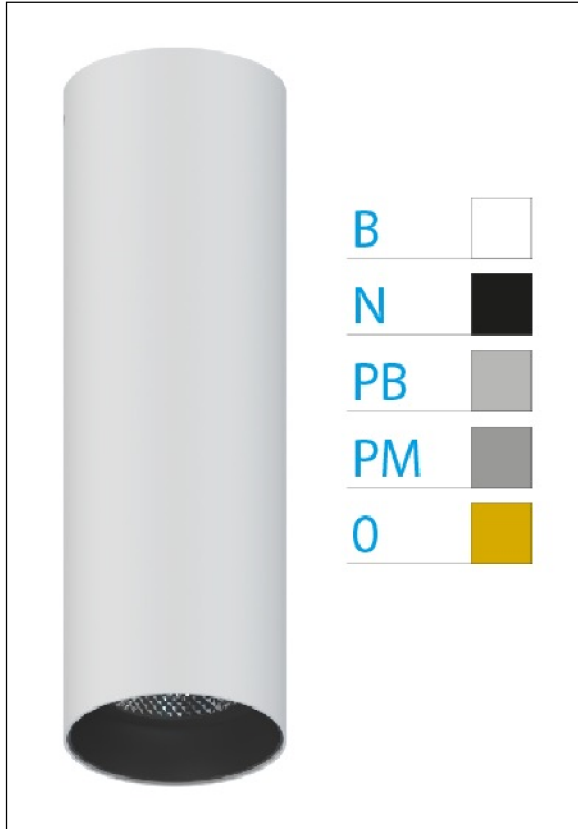

# DOWNLIGHT ELLEN BLANCO SUPERFICIE 7W 4000K 40° BL S/R

<b>REFERENCIA</b>	61404S40BSR
<b>EAN-13</b>	8433973536900
<b>CONSUMO</b>	7W
<b>°K</b>	4000K
<b>COLOR ITEM</b>	Blanco
<b>MATERIAL PRODUCTO</b>	Aluminio + PC
<b>COLOR DIFUSOR</b>	Blanco
<b>LUMENS/WATT</b>	90Lm/W
<b>LUMENS CHIP</b>	630LM
<b>CHIP</b>	LUMINUS
<b>NUMERO CHIPS</b>	1 PCS
<b>DRIVER</b>	HEP
<b>VIDA UTIL</b>	30000H
<b>FLICKER</b>	No Flicker
<b>%THD</b>	≤12%
<b>FACTOR DE POTENCIA</b>	≥0.90
<b>SDCM</b>	<5
<b>REGULACION</b>	S/R
<b>IP</b>	20
<b>IK</b>	IK06
<b>PROT.SOBRETENSIONES</b>	1KV
<b>ORIENTABLE</b>	No
<b>ANGULO APERTURA</b>	40°
<b>TEMP. TRABAJ</b>	-20°+45°
<b>VOLTAJE ENTRADA</b>	AC200V-240V
<b>CLASE</b>	CLASE II
<b>VOLTAJE SALIDA</b>	32-42V
<b>FRECUENCIA</b>	50-60HZ
<b>mA</b>	150mA
<b>CRI</b>	≥90
<b>UGR</b>	<16
<b>DIAMETRO</b>	45mm
<b>ALTURA</b>	210mm
<b>PESO</b>	0,30Kg
<b>GARANTIA</b>	5 Años
<b>CERTIFICADO</b>	CE & RoHS