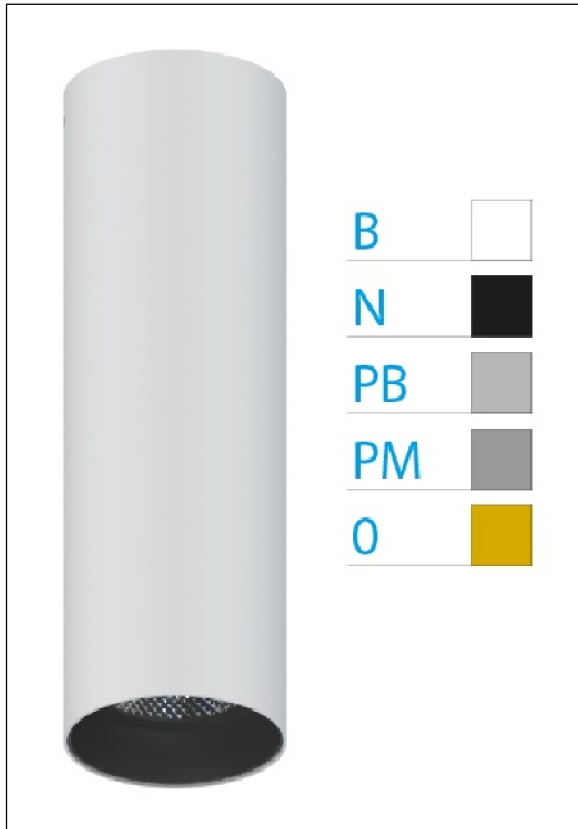

DOWNLIGHT ELLEN BLANCO SUPERFICIE 7W 4000K 40° OR PUSH

REFERENCIA	61404S400A
EAN-13	8433973537099
CONSUMO	7W
°K	4000K
COLOR ITEM	Blanco
MATERIAL PRODUCTO	Aluminio + PC
COLOR DIFUSOR	Oro
LUMENS/WATT	90Lm/W
LUMENS CHIP	630LM
CHIP	LUMINUS
NUMERO CHIPS	1 PCS
DRIVER	HEP
VIDA UTIL	30000H
FLICKER	No Flicker
%THD	≤12%
FACTOR DE POTENCIA	≥0.90
SDCM	<5
REGULACION	PUSH
IP	20
IK	IK06
PROT.SOBRETENSIONES	1KV
ORIENTABLE	No
ANGULO APERTURA	40°
TEMP. TRABAJ	-20°+45°
VOLTAJE ENTRADA	AC200V-240V
CLASE	CLASE II
VOLTAJE SALIDA	32-42V
FRECUENCIA	50-60HZ
mA	150mA
CRI	≥90
UGR	<16
DIAMETRO	45mm
ALTURA	210mm
PESO	0,30Kg
GARANTIA	5 Años
CERTIFICADO	CE & RoHS