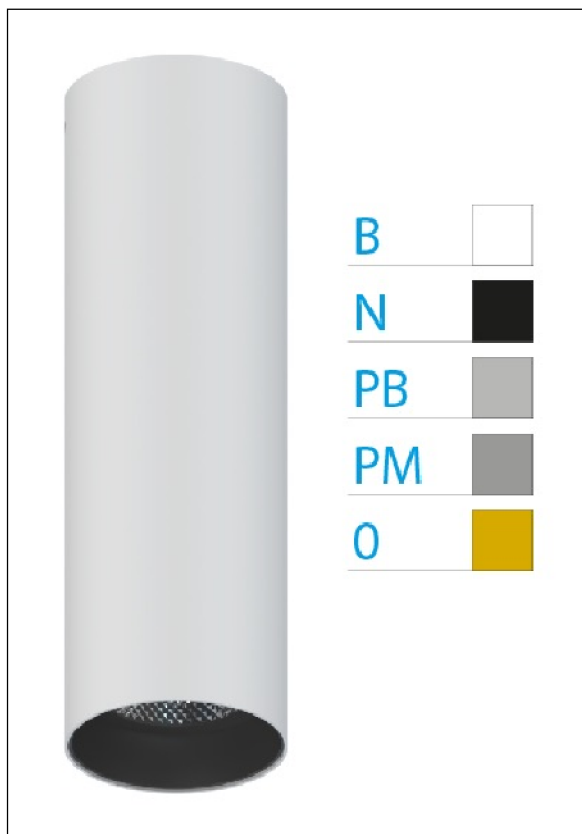

DOWNLIGHT ELLEN BLANCO SUPERFICIE 7W 4000K 40° OR DALI

REFERENCIA	61404S400C
EAN-13	8433973537396
CONSUMO	7W
°K	4000K
COLOR ITEM	Blanco
MATERIAL PRODUCTO	Aluminio + PC
COLOR DIFUSOR	Oro
LUMENS/WATT	90Lm/W
LUMENS CHIP	630LM
CHIP	LUMINUS
NUMERO CHIPS	1 PCS
DRIVER	HEP
VIDA UTIL	30000H
FLICKER	No Flicker
%THD	≤12%
FACTOR DE POTENCIA	≥0.90
SDCM	<5
REGULACION	DALI
IP	20
IK	IK06
PROT.SOBRETENSIONES	1KV
ORIENTABLE	No
ANGULO APERTURA	40°
TEMP. TRABAJ	-20°+45°
VOLTAJE ENTRADA	AC200V-240V
CLASE	CLASE II
VOLTAJE SALIDA	32-42V
FRECUENCIA	50-60HZ
mA	150mA
CRI	≥90
UGR	<16
DIAMETRO	45mm
ALTURA	210mm
PESO	0,30Kg
GARANTIA	5 Años
CERTIFICADO	CE & RoHS