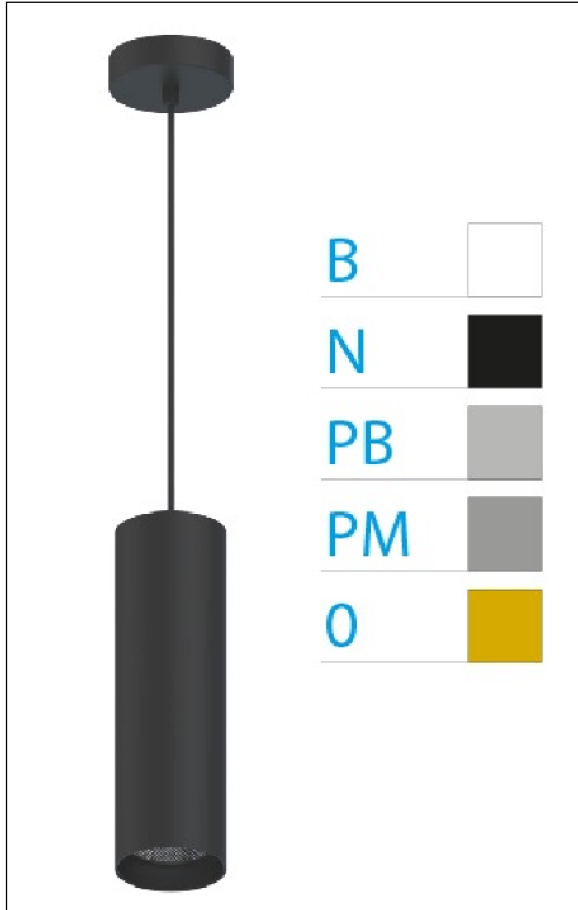

DOWNLIGHT ELLEN COLGANTE NEGRO 12W 3000K 15° BL S/R

Lighting with you

REFERENCIA	61406C15BSR
EAN-13	8433973547005
CONSUMO	12W
°K	3000K
COLOR ITEM	Negro
MATERIAL PRODUCTO	Aluminio + PC
COLOR DIFUSOR	Blanco
LUMENS/WATT	90Lm/W
LUMENS CHIP	630LM
CHIP	LUMINUS
NUMERO CHIPS	1 PCS
DRIVER	HEP
VIDA UTIL	30000H
FLICKER	No Flicker
%THD	≤12%
FACTOR DE POTENCIA	≥0.90
SDCM	<5
REGULACION	S/R
IP	20
IK	IK06
PROT.SOBRETENSIONES	1KV
ORIENTABLE	No
ANGULO APERTURA	15°
TEMP. TRABAJO	-20°+45°
VOLTAJE ENTRADA	AC200V-240V
CLASE	CLASE II
VOLTAJE SALIDA	27-38V
FRECUENCIA	50/60HZ
mA	300mA
CRI	≥90
UGR	<16
DIAMETRO	55mm
ALTURA	260mm
PESO	0,45Kg
GARANTIA	5 Años
CERTIFICADO	CE & RoHS