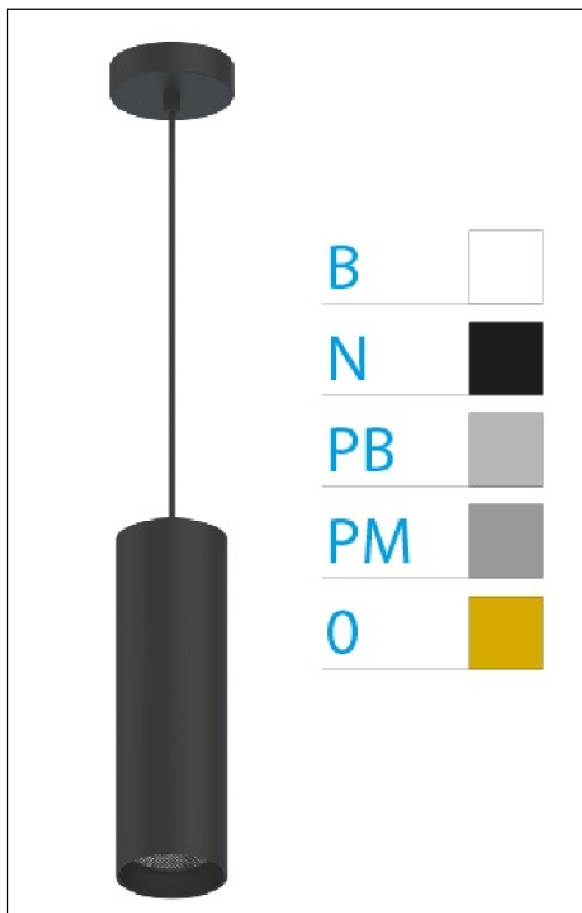

# DOWNLIGHT ELLEN COLGANTE NEGRO 12W

## 3000K 15° OR 1-10V

<b>REFERENCIA</b>	61406C150B
<b>EAN-13</b>	8433973547548
<b>CONSUMO</b>	12W
<b>°K</b>	3000K
<b>COLOR ITEM</b>	Negro
<b>MATERIAL PRODUCTO</b>	Aluminio + PC
<b>COLOR DIFUSOR</b>	Oro
<b>LUMENS/WATT</b>	88Lm/W
<b>LUMENS CHIP</b>	1060LM
<b>CHIP</b>	LUMINUS
<b>NUMERO CHIPS</b>	1 PCS
<b>DRIVER</b>	HEP
<b>VIDA UTIL</b>	30000H
<b>FLICKER</b>	No Flicker
<b>%THD</b>	≤12%
<b>FACTOR DE POTENCIA</b>	≥0.90
<b>SDCM</b>	<5
<b>REGULACION</b>	1-10V
<b>IP</b>	20
<b>IK</b>	IK06
<b>PROT.SOBRETENSIONES</b>	1KV
<b>ORIENTABLE</b>	No
<b>ANGULO APERTURA</b>	15°
<b>TEMP. TRABAJO</b>	-20°+45°
<b>VOLTAJE ENTRADA</b>	AC200V-240V
<b>CLASE</b>	CLASE II
<b>VOLTAJE SALIDA</b>	27-38V
<b>FRECUENCIA</b>	50/60HZ
<b>mA</b>	300mA
<b>CRI</b>	≥90
<b>UGR</b>	<16
<b>DIAMETRO</b>	55mm
<b>ALTURA</b>	260mm
<b>PESO</b>	0,45Kg
<b>GARANTIA</b>	5 Años
<b>CERTIFICADO</b>	CE & RoHS