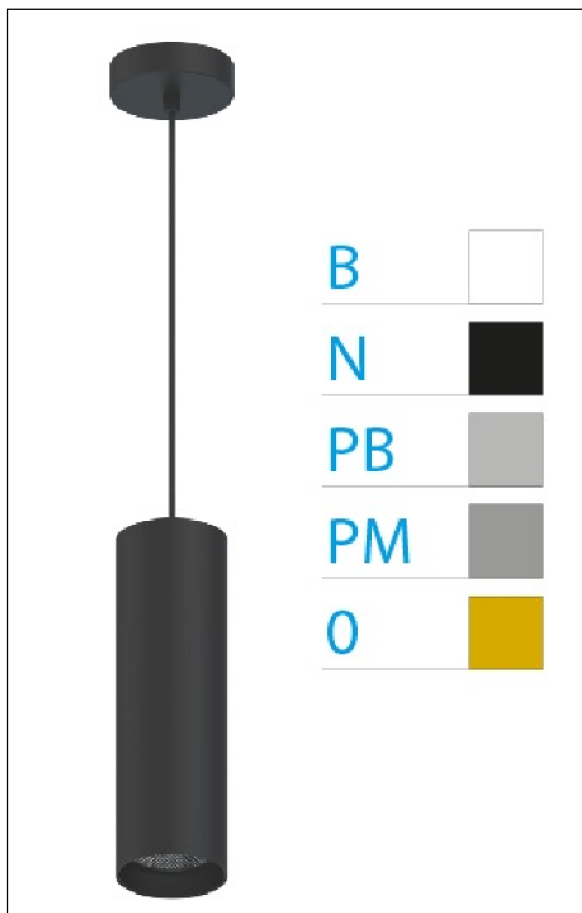

# DOWNLIGHT ELLEN COLGANTE NEGRO 12W 3000K 15° PB DALI

*Lighting with you*

<b>REFERENCIA</b>	61406C15PBC
<b>EAN-13</b>	8433973547784
<b>CONSUMO</b>	12W
<b>°K</b>	3000K
<b>COLOR ITEM</b>	Negro
<b>MATERIAL PRODUCTO</b>	Aluminio + PC
<b>COLOR DIFUSOR</b>	Plata Brillo
<b>LUMENS/WATT</b>	88Lm/W
<b>LUMENS CHIP</b>	1060LM
<b>CHIP</b>	LUMINUS
<b>NUMERO CHIPS</b>	1 PCS
<b>DRIVER</b>	HEP
<b>VIDA UTIL</b>	30000H
<b>FLICKER</b>	No Flicker
<b>%THD</b>	≤12%
<b>FACTOR DE POTENCIA</b>	≥0.90
<b>SDCM</b>	<5
<b>REGULACION</b>	DALI
<b>IP</b>	20
<b>IK</b>	IK06
<b>PROT.SOBRETENSIONES</b>	1KV
<b>ORIENTABLE</b>	No
<b>ANGULO APERTURA</b>	15°
<b>TEMP. TRABAJ</b>	-20°+45°
<b>VOLTAJE ENTRADA</b>	AC200V-240V
<b>CLASE</b>	CLASE II
<b>VOLTAJE SALIDA</b>	27-38V
<b>FRECUENCIA</b>	50/60HZ
<b>mA</b>	300mA
<b>CRI</b>	≥90
<b>UGR</b>	<16
<b>DIAMETRO</b>	55mm
<b>ALTURA</b>	260mm
<b>PESO</b>	0,45Kg
<b>GARANTIA</b>	5 Años
<b>CERTIFICADO</b>	CE & RoHS