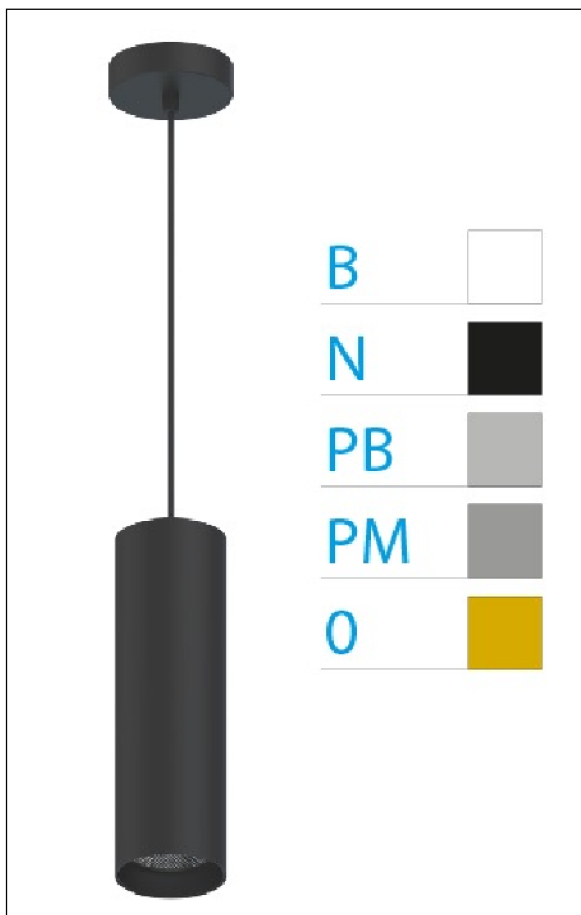

DOWNLIGHT ELLEN COLGANTE NEGRO 12W 3000K 20° BL PUSH

REFERENCIA	61406C20BA
EAN-13	8433973547302
CONSUMO	12W
°K	3000K
COLOR ITEM	Negro
MATERIAL PRODUCTO	Aluminio + PC
COLOR DIFUSOR	Blanco
LUMENS/WATT	88Lm/W
LUMENS CHIP	1060LM
CHIP	LUMINUS
NUMERO CHIPS	1 PCS
DRIVER	HEP
VIDA UTIL	30000H
FLICKER	No Flicker
%THD	≤12%
FACTOR DE POTENCIA	≥0.90
SDCM	<5
REGULACION	PUSH
IP	20
IK	IK06
PROT.SOBRETENSIONES	1KV
ORIENTABLE	No
ANGULO APERTURA	20°
TEMP. TRABAJ	-20°+45°
VOLTAJE ENTRADA	AC200V-240V
CLASE	CLASE II
VOLTAJE SALIDA	27-38V
FRECUENCIA	50/60HZ
mA	300mA
CRI	≥90
UGR	<16
DIAMETRO	55mm
ALTURA	260mm
PESO	0,45Kg
GARANTIA	5 Años
CERTIFICADO	CE & RoHS