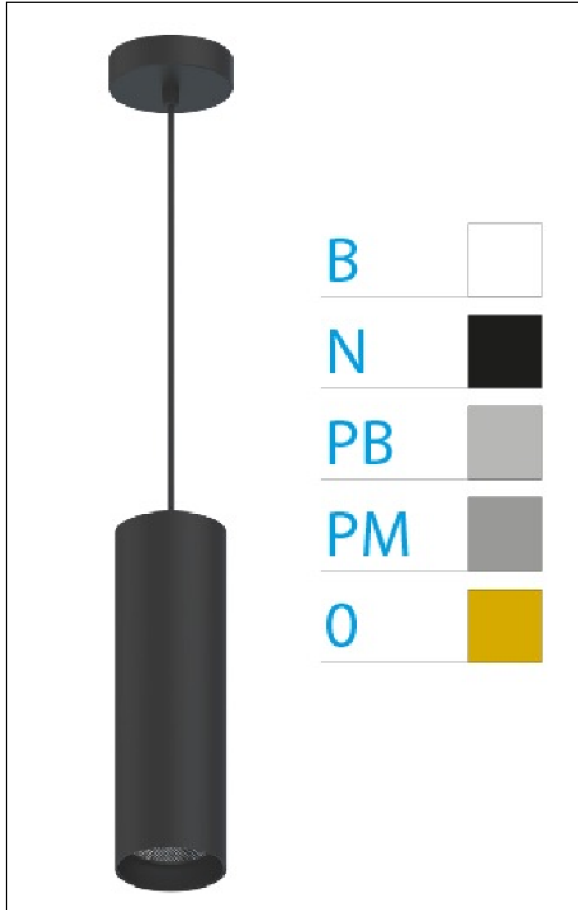

DOWNLIGHT ELLEN COLGANTE NEGRO 12W 3000K 20° BL S/R

Lighting with you

REFERENCIA	61406C20BSR
EAN-13	8433973547050
CONSUMO	12W
°K	3000K
COLOR ITEM	Negro
MATERIAL PRODUCTO	Aluminio + PC
COLOR DIFUSOR	Blanco
LUMENS/WATT	88Lm/W
LUMENS CHIP	1060LM
CHIP	LUMINUS
NUMERO CHIPS	1 PCS
DRIVER	HEP
VIDA UTIL	30000H
FLICKER	No Flicker
%THD	≤12%
FACTOR DE POTENCIA	≥0.90
SDCM	<5
REGULACION	S/R
IP	20
IK	IK06
PROT.SOBRETENSIONES	1KV
ORIENTABLE	No
ANGULO APERTURA	20°
TEMP. TRABAJO	-20°+45°
VOLTAJE ENTRADA	AC200V-240V
CLASE	CLASE II
VOLTAJE SALIDA	27-38V
FRECUENCIA	50/60HZ
mA	300mA
CRI	≥90
UGR	<16
DIAMETRO	55mm
ALTURA	260mm
PESO	0,45Kg
GARANTIA	5 Años
CERTIFICADO	CE & RoHS