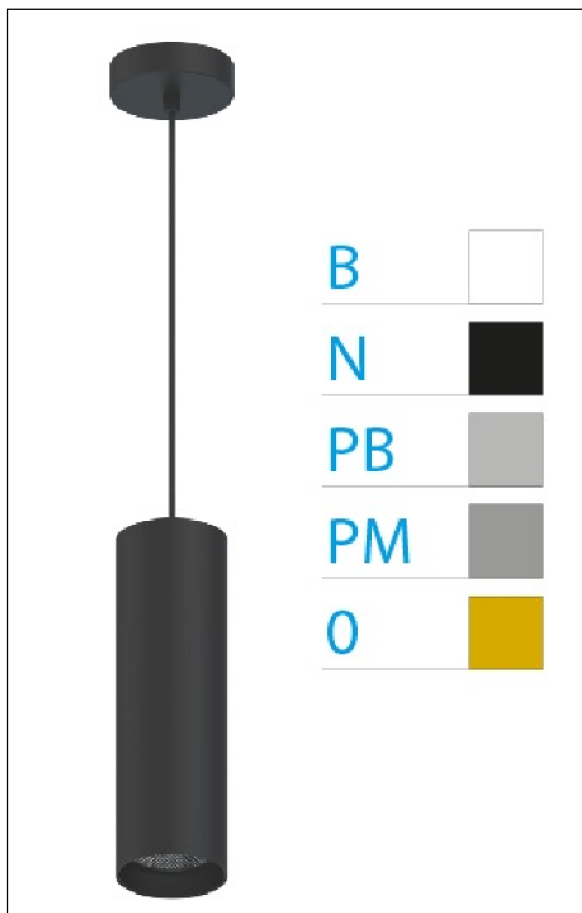

DOWNLIGHT ELLEN COLGANTE NEGRO 12W 3000K 20° NG PUSH

REFERENCIA	61406C20NA
EAN-13	8433973547319
CONSUMO	12W
°K	3000K
COLOR ITEM	Negro
MATERIAL PRODUCTO	Aluminio + PC
COLOR DIFUSOR	Negro
LUMENS/WATT	88Lm/W
LUMENS CHIP	1060LM
CHIP	LUMINUS
NUMERO CHIPS	1 PCS
DRIVER	HEP
VIDA UTIL	30000H
FLICKER	No Flicker
%THD	≤12%
FACTOR DE POTENCIA	≥0.90
SDCM	<5
REGULACION	PUSH
IP	20
IK	IK06
PROT.SOBRETENSIONES	1KV
ORIENTABLE	No
ANGULO APERTURA	20°
TEMP. TRABAJ	-20°+45°
VOLTAJE ENTRADA	AC200V-240V
CLASE	CLASE II
VOLTAJE SALIDA	27-38V
FRECUENCIA	50/60HZ
mA	300mA
CRI	≥90
UGR	<16
DIAMETRO	55mm
ALTURA	260mm
PESO	0,45Kg
GARANTIA	5 Años
CERTIFICADO	CE & RoHS