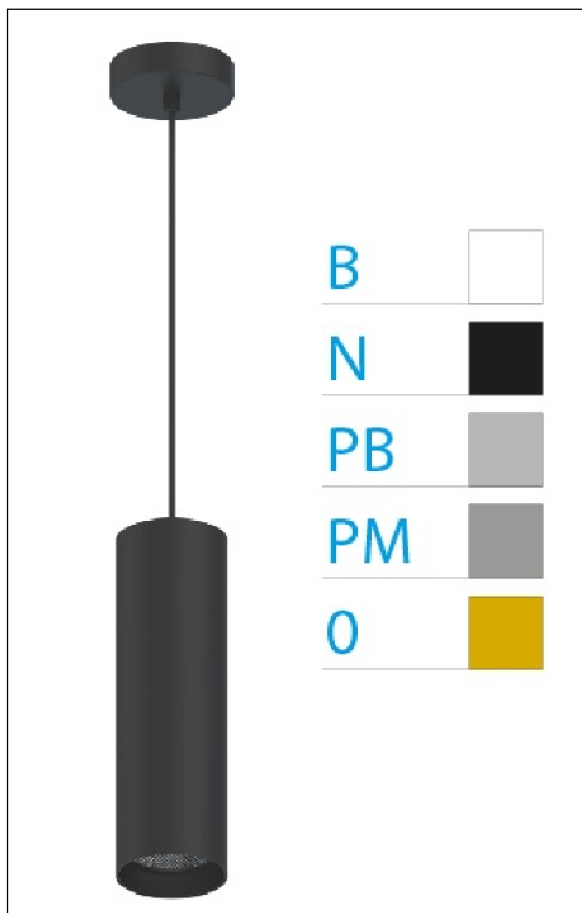

DOWNLIGHT ELLEN COLGANTE NEGRO 12W 3000K 20° OR PUSH

REFERENCIA	61406C200A
EAN-13	8433973547340
CONSUMO	12W
°K	3000K
COLOR ITEM	Negro
MATERIAL PRODUCTO	Aluminio + PC
COLOR DIFUSOR	Oro
LUMENS/WATT	88Lm/W
LUMENS CHIP	1060LM
CHIP	LUMINUS
NUMERO CHIPS	1 PCS
DRIVER	HEP
VIDA UTIL	30000H
FLICKER	No Flicker
%THD	≤12%
FACTOR DE POTENCIA	≥0.90
SDCM	<5
REGULACION	PUSH
IP	20
IK	IK06
PROT.SOBRETENSIONES	1KV
ORIENTABLE	No
ANGULO APERTURA	20°
TEMP. TRABAJ	-20°+45°
VOLTAJE ENTRADA	AC200V-240V
CLASE	CLASE II
VOLTAJE SALIDA	27-38V
FRECUENCIA	50/60HZ
mA	300mA
CRI	≥90
UGR	<16
DIAMETRO	55mm
ALTURA	260mm
PESO	0,45Kg
GARANTIA	5 Años
CERTIFICADO	CE & RoHS