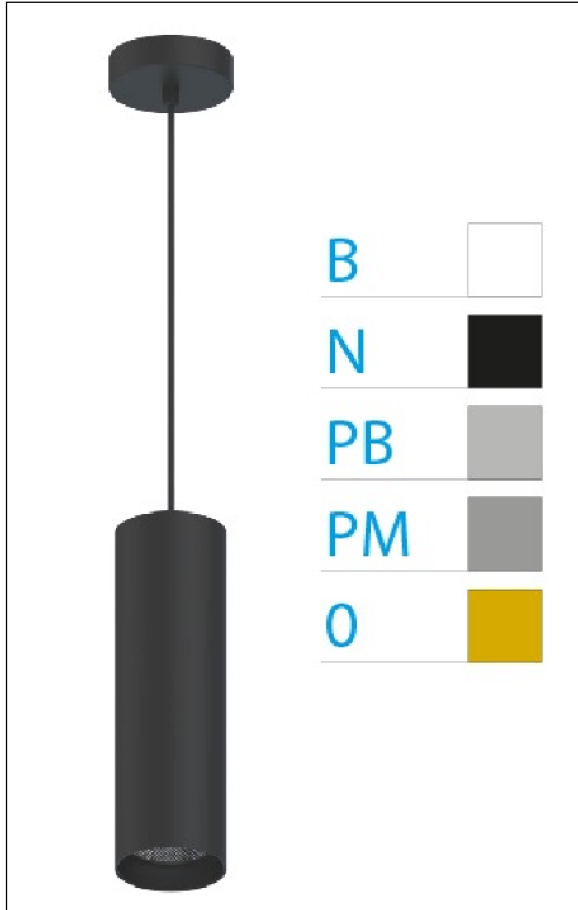

# DOWNLIGHT ELLEN COLGANTE NEGRO 12W 3000K 20° OR 1-10V

<b>REFERENCIA</b>	61406C200B
<b>EAN-13</b>	8433973547593
<b>CONSUMO</b>	12W
<b>°K</b>	3000K
<b>COLOR ITEM</b>	Negro
<b>MATERIAL PRODUCTO</b>	Aluminio + PC
<b>COLOR DIFUSOR</b>	Oro
<b>LUMENS/WATT</b>	88Lm/W
<b>LUMENS CHIP</b>	1060LM
<b>CHIP</b>	LUMINUS
<b>NUMERO CHIPS</b>	1 PCS
<b>DRIVER</b>	HEP
<b>VIDA UTIL</b>	30000H
<b>FLICKER</b>	No Flicker
<b>%THD</b>	≤12%
<b>FACTOR DE POTENCIA</b>	≥0.90
<b>SDCM</b>	<5
<b>REGULACION</b>	1-10V
<b>IP</b>	20
<b>IK</b>	IK06
<b>PROT.SOBRETENSIONES</b>	1KV
<b>ORIENTABLE</b>	No
<b>ANGULO APERTURA</b>	20°
<b>TEMP. TRABAJO</b>	-20°+45°
<b>VOLTAJE ENTRADA</b>	AC200V-240V
<b>CLASE</b>	CLASE II
<b>VOLTAJE SALIDA</b>	27-38V
<b>FRECUENCIA</b>	50/60HZ
<b>mA</b>	300mA
<b>CRI</b>	≥90
<b>UGR</b>	<16
<b>DIAMETRO</b>	55mm
<b>ALTURA</b>	260mm
<b>PESO</b>	0,45Kg
<b>GARANTIA</b>	5 Años
<b>CERTIFICADO</b>	CE & RoHS