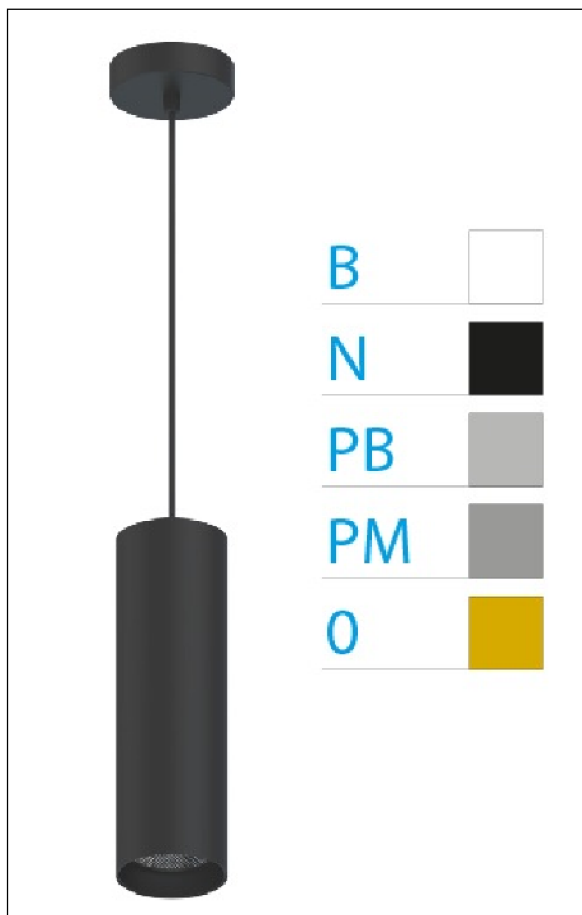

DOWNLIGHT ELLEN COLGANTE NEGRO 12W 3000K 20° OR DALI

Lighting with you

REFERENCIA	61406C200C
EAN-13	8433973547845
CONSUMO	12W
°K	3000K
COLOR ITEM	Negro
MATERIAL PRODUCTO	Aluminio + PC
COLOR DIFUSOR	Oro
LUMENS/WATT	88Lm/W
LUMENS CHIP	1060LM
CHIP	LUMINUS
NUMERO CHIPS	1 PCS
DRIVER	HEP
VIDA UTIL	30000H
FLICKER	No Flicker
%THD	≤12%
FACTOR DE POTENCIA	≥0.90
SDCM	<5
REGULACION	DALI
IP	20
IK	IK06
PROT.SOBRETENSIONES	1KV
ORIENTABLE	No
ANGULO APERTURA	20°
TEMP. TRABAJ	-20°+45°
VOLTAJE ENTRADA	AC200V-240V
CLASE	CLASE II
VOLTAJE SALIDA	27-38V
FRECUENCIA	50/60HZ
mA	300mA
CRI	≥90
UGR	<16
DIAMETRO	55mm
ALTURA	260mm
PESO	0,45Kg
GARANTIA	5 Años
CERTIFICADO	CE & RoHS