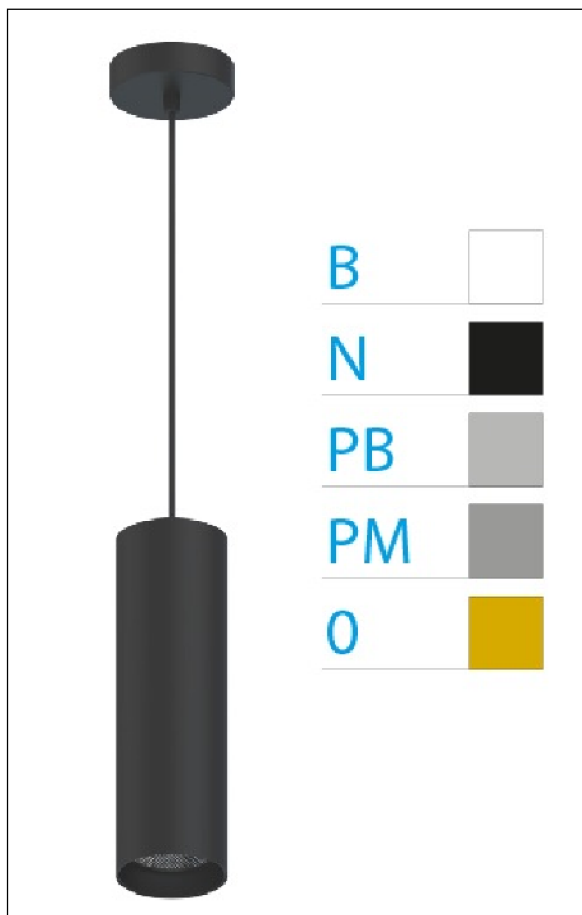

# DOWNLIGHT ELLEN COLGANTE NEGRO 12W 3000K 20° PB PUSH

*Lighting with you*

<b>REFERENCIA</b>	61406C20PBA
<b>EAN-13</b>	8433973547333
<b>CONSUMO</b>	12W
<b>°K</b>	3000K
<b>COLOR ITEM</b>	Negro
<b>MATERIAL PRODUCTO</b>	Aluminio + PC
<b>COLOR DIFUSOR</b>	Plata Brillo
<b>LUMENS/WATT</b>	88Lm/W
<b>LUMENS CHIP</b>	1060LM
<b>CHIP</b>	LUMINUS
<b>NUMERO CHIPS</b>	1 PCS
<b>DRIVER</b>	HEP
<b>VIDA UTIL</b>	30000H
<b>FLICKER</b>	No Flicker
<b>%THD</b>	≤12%
<b>FACTOR DE POTENCIA</b>	≥0.90
<b>SDCM</b>	<5
<b>REGULACION</b>	PUSH
<b>IP</b>	20
<b>IK</b>	IK06
<b>PROT.SOBRETENSIONES</b>	1KV
<b>ORIENTABLE</b>	No
<b>ANGULO APERTURA</b>	20°
<b>TEMP. TRABAJ</b>	-20°+45°
<b>VOLTAJE ENTRADA</b>	AC200V-240V
<b>CLASE</b>	CLASE II
<b>VOLTAJE SALIDA</b>	27-38V
<b>FRECUENCIA</b>	50/60HZ
<b>mA</b>	300mA
<b>CRI</b>	≥90
<b>UGR</b>	<16
<b>DIAMETRO</b>	55mm
<b>ALTURA</b>	260mm
<b>PESO</b>	0,45Kg
<b>GARANTIA</b>	5 Años
<b>CERTIFICADO</b>	CE & RoHS