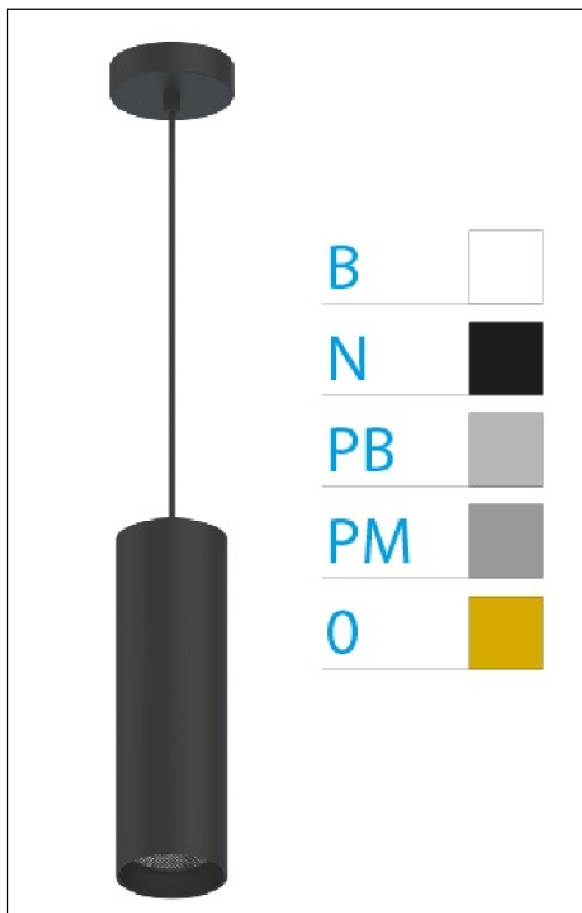

DOWNLIGHT ELLEN COLGANTE NEGRO 12W 3000K 20° PB DALI

Lighting with you

REFERENCIA	61406C20PBC
EAN-13	8433973547838
CONSUMO	12W
°K	3000K
COLOR ITEM	Negro
MATERIAL PRODUCTO	Aluminio + PC
COLOR DIFUSOR	Plata Brillo
LUMENS/WATT	88Lm/W
LUMENS CHIP	1060LM
CHIP	LUMINUS
NUMERO CHIPS	1 PCS
DRIVER	HEP
VIDA UTIL	30000H
FLICKER	No Flicker
%THD	≤12%
FACTOR DE POTENCIA	≥0.90
SDCM	<5
REGULACION	DALI
IP	20
IK	IK06
PROT.SOBRETENSIONES	1KV
ORIENTABLE	No
ANGULO APERTURA	20°
TEMP. TRABAJ	-20°+45°
VOLTAJE ENTRADA	AC200V-240V
CLASE	CLASE II
VOLTAJE SALIDA	27-38V
FRECUENCIA	50/60HZ
mA	300mA
CRI	≥90
UGR	<16
DIAMETRO	55mm
ALTURA	260mm
PESO	0,45Kg
GARANTIA	5 Años
CERTIFICADO	CE & RoHS