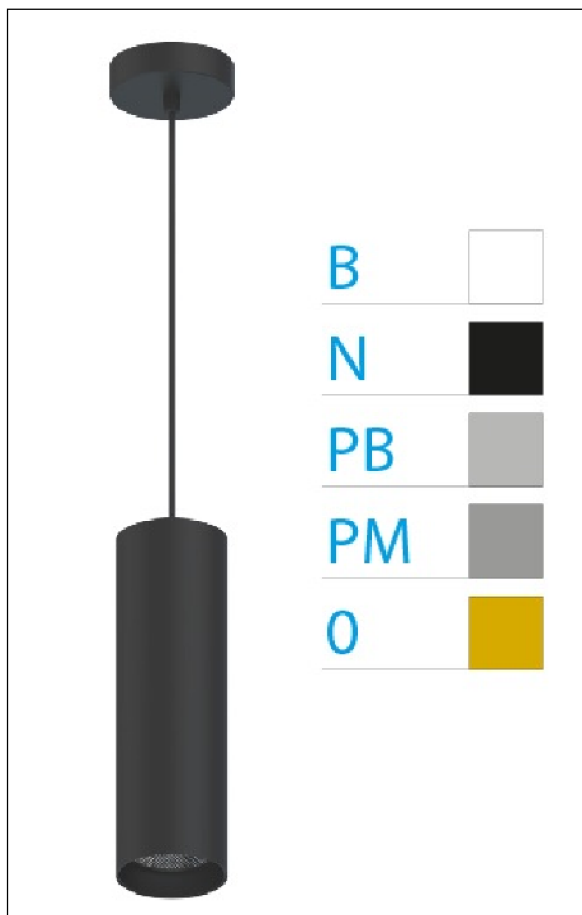

DOWNLIGHT ELLEN COLGANTE NEGRO 12W 3000K 20° PB S/R

Lighting with you

REFERENCIA	61406C20PBSR
EAN-13	8433973547081
CONSUMO	12W
°K	3000K
COLOR ITEM	Negro
MATERIAL PRODUCTO	Aluminio + PC
COLOR DIFUSOR	Plata Brillo
LUMENS/WATT	88Lm/W
LUMENS CHIP	1060LM
CHIP	LUMINUS
NUMERO CHIPS	1 PCS
DRIVER	HEP
VIDA UTIL	30000H
FLICKER	No Flicker
%THD	≤12%
FACTOR DE POTENCIA	≥0.90
SDCM	<5
REGULACION	S/R
IP	20
IK	IK06
PROT.SOBRETENSIONES	1KV
ORIENTABLE	No
ANGULO APERTURA	20°
TEMP. TRABAJ	-20°+45°
VOLTAJE ENTRADA	AC200V-240V
CLASE	CLASE II
VOLTAJE SALIDA	27-38V
FRECUENCIA	50/60HZ
mA	300mA
CRI	≥90
UGR	<16
DIAMETRO	55mm
ALTURA	260mm
PESO	0,45Kg
GARANTIA	5 Años
CERTIFICADO	CE & RoHS