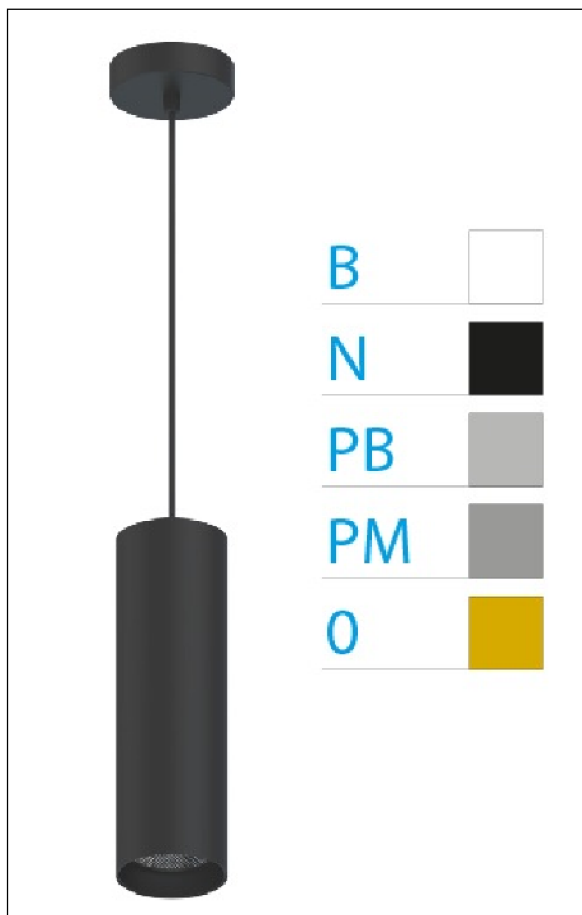

DOWNLIGHT ELLEN COLGANTE NEGRO 12W 3000K 30° BL S/R

REFERENCIA	61406C30BSR
EAN-13	8433973547104
CONSUMO	12W
°K	3000K
COLOR ITEM	Negro
MATERIAL PRODUCTO	Aluminio + PC
COLOR DIFUSOR	Blanco
LUMENS/WATT	88Lm/W
LUMENS CHIP	1060LM
CHIP	LUMINUS
NUMERO CHIPS	1 PCS
DRIVER	HEP
VIDA UTIL	30000H
FLICKER	No Flicker
%THD	≤12%
FACTOR DE POTENCIA	≥0.90
SDCM	<5
REGULACION	S/R
IP	20
IK	IK06
PROT.SOBRETENSIONES	1KV
ORIENTABLE	No
ANGULO APERTURA	30°
TEMP. TRABAJ	-20°+45°
VOLTAJE ENTRADA	AC200V-240V
CLASE	CLASE II
VOLTAJE SALIDA	27-38V
FRECUENCIA	50/60HZ
mA	300mA
CRI	≥90
UGR	<16
DIAMETRO	55mm
ALTURA	260mm
PESO	0,45Kg
GARANTIA	5 Años
CERTIFICADO	CE & RoHS