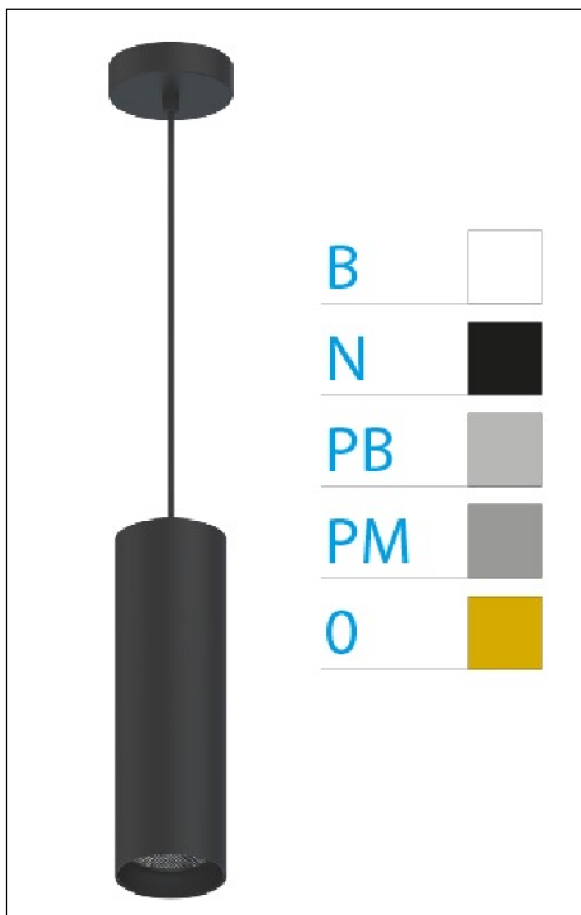

DOWNLIGHT ELLEN COLGANTE NEGRO 12W 3000K 30° NG 1-10V

REFERENCIA	61406C30NB
EAN-13	8433973547616
CONSUMO	12W
°K	3000K
COLOR ITEM	Negro
MATERIAL PRODUCTO	Aluminio + PC
COLOR DIFUSOR	Negro
LUMENS/WATT	88Lm/W
LUMENS CHIP	1060LM
CHIP	LUMINUS
NUMERO CHIPS	1 PCS
DRIVER	HEP
VIDA UTIL	30000H
FLICKER	No Flicker
%THD	≤12%
FACTOR DE POTENCIA	≥0.90
SDCM	<5
REGULACION	1-10V
IP	20
IK	IK06
PROT.SOBRETENSIONES	1KV
ORIENTABLE	No
ANGULO APERTURA	30°
TEMP. TRABAJ	-20°+45°
VOLTAJE ENTRADA	AC200V-240V
CLASE	CLASE II
VOLTAJE SALIDA	27-38V
FRECUENCIA	50/60HZ
mA	300mA
CRI	≥90
UGR	<16
DIAMETRO	55mm
ALTURA	260mm
PESO	0,45Kg
GARANTIA	5 Años
CERTIFICADO	CE & RoHS