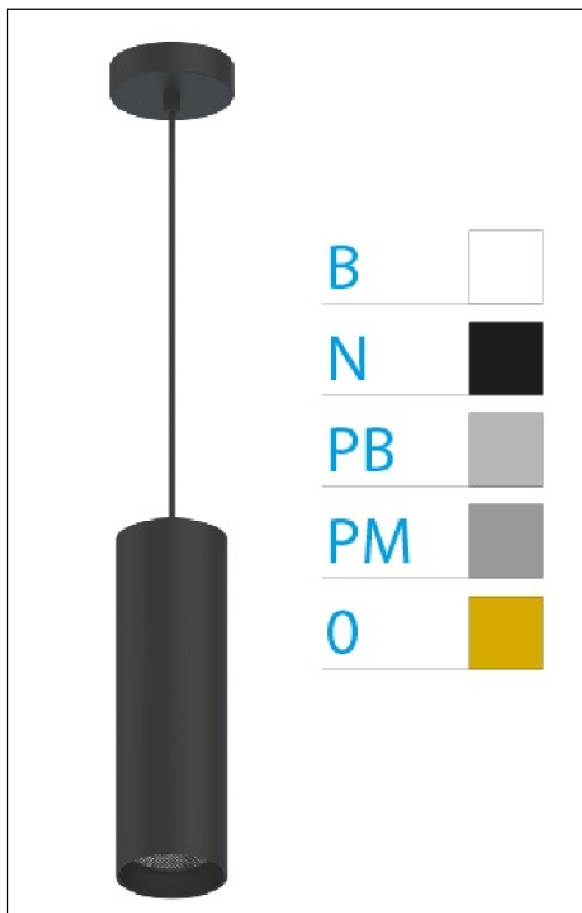

DOWNLIGHT ELLEN COLGANTE NEGRO 12W 3000K 30° NG S/R

REFERENCIA	61406C30NSR
EAN-13	8433973547111
CONSUMO	12W
°K	3000K
COLOR ITEM	Negro
MATERIAL PRODUCTO	Aluminio + PC
COLOR DIFUSOR	Negro
LUMENS/WATT	88Lm/W
LUMENS CHIP	1060LM
CHIP	LUMINUS
NUMERO CHIPS	1 PCS
DRIVER	HEP
VIDA UTIL	30000H
FLICKER	No Flicker
%THD	≤12%
FACTOR DE POTENCIA	≥0.90
SDCM	<5
REGULACION	S/R
IP	20
IK	IK06
PROT.SOBRETENSIONES	1KV
ORIENTABLE	No
ANGULO APERTURA	30°
TEMP. TRABAJ	-20°+45°
VOLTAJE ENTRADA	AC200V-240V
CLASE	CLASE II
VOLTAJE SALIDA	27-38V
FRECUENCIA	50/60HZ
mA	300mA
CRI	≥90
UGR	<16
DIAMETRO	55mm
ALTURA	260mm
PESO	0,45Kg
GARANTIA	5 Años
CERTIFICADO	CE & RoHS