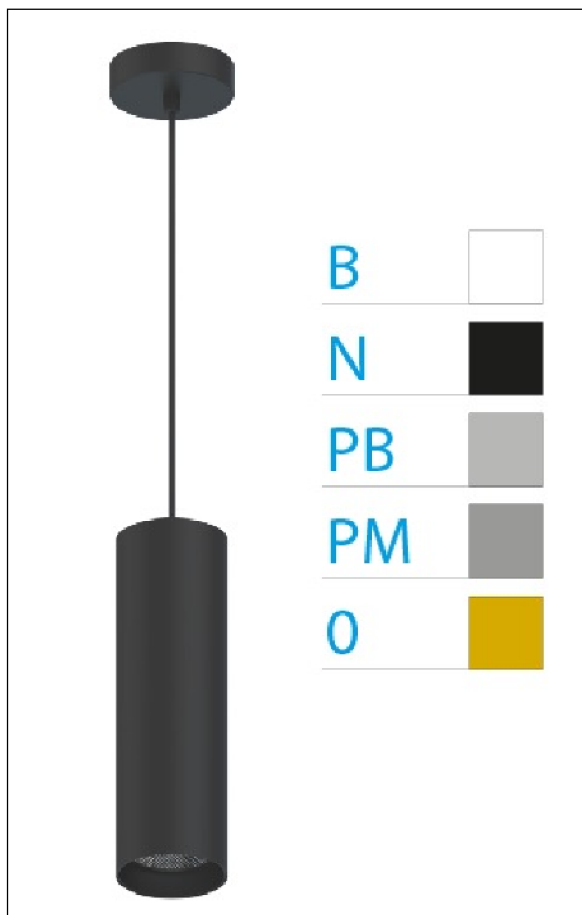

DOWNLIGHT ELLEN COLGANTE NEGRO 12W 3000K 30° PB DALI

REFERENCIA	61406C30PBC
EAN-13	8433973547883
CONSUMO	12W
°K	3000K
COLOR ITEM	Negro
MATERIAL PRODUCTO	Aluminio + PC
COLOR DIFUSOR	Plata Brillo
LUMENS/WATT	88Lm/W
LUMENS CHIP	1060LM
CHIP	LUMINUS
NUMERO CHIPS	1 PCS
DRIVER	HEP
VIDA UTIL	30000H
FLICKER	No Flicker
%THD	≤12%
FACTOR DE POTENCIA	≥0.90
SDCM	<5
REGULACION	DALI
IP	20
IK	IK06
PROT.SOBRETENSIONES	1KV
ORIENTABLE	No
ANGULO APERTURA	30°
TEMP. TRABAJO	-20°+45°
VOLTAJE ENTRADA	AC200V-240V
CLASE	CLASE II
VOLTAJE SALIDA	27-38V
FRECUENCIA	50/60HZ
mA	300mA
CRI	≥90
UGR	<16
DIAMETRO	55mm
ALTURA	260mm
PESO	0,45Kg
GARANTIA	5 Años
CERTIFICADO	CE & RoHS