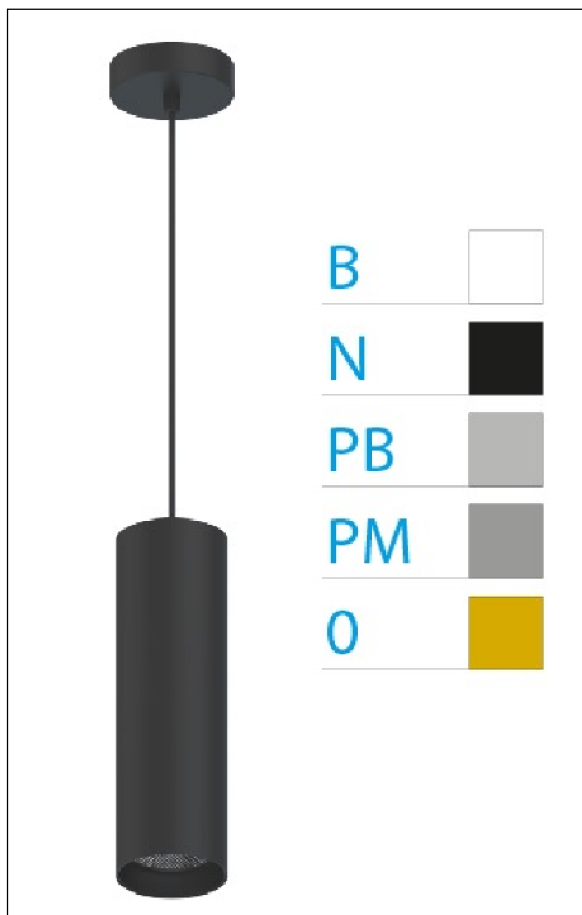

DOWNLIGHT ELLEN COLGANTE NEGRO 12W 3000K 40° BL 1-10V

REFERENCIA	61406C40BB
EAN-13	8433973547654
CONSUMO	12W
°K	3000K
COLOR ITEM	Negro
MATERIAL PRODUCTO	Aluminio + PC
COLOR DIFUSOR	Blanco
LUMENS/WATT	88Lm/W
LUMENS CHIP	1060LM
CHIP	LUMINUS
NUMERO CHIPS	1 PCS
DRIVER	HEP
VIDA UTIL	30000H
FLICKER	No Flicker
%THD	≤12%
FACTOR DE POTENCIA	≥0.90
SDCM	<5
REGULACION	1-10V
IP	20
IK	IK06
PROT.SOBRETENSIONES	1KV
ORIENTABLE	No
ANGULO APERTURA	40°
TEMP. TRABAJ	-20°+45°
VOLTAJE ENTRADA	AC200V-240V
CLASE	CLASE II
VOLTAJE SALIDA	27-38V
FRECUENCIA	50/60HZ
mA	300mA
CRI	≥90
UGR	<16
DIAMETRO	55mm
ALTURA	260mm
PESO	0,45Kg
GARANTIA	5 Años
CERTIFICADO	CE & RoHS