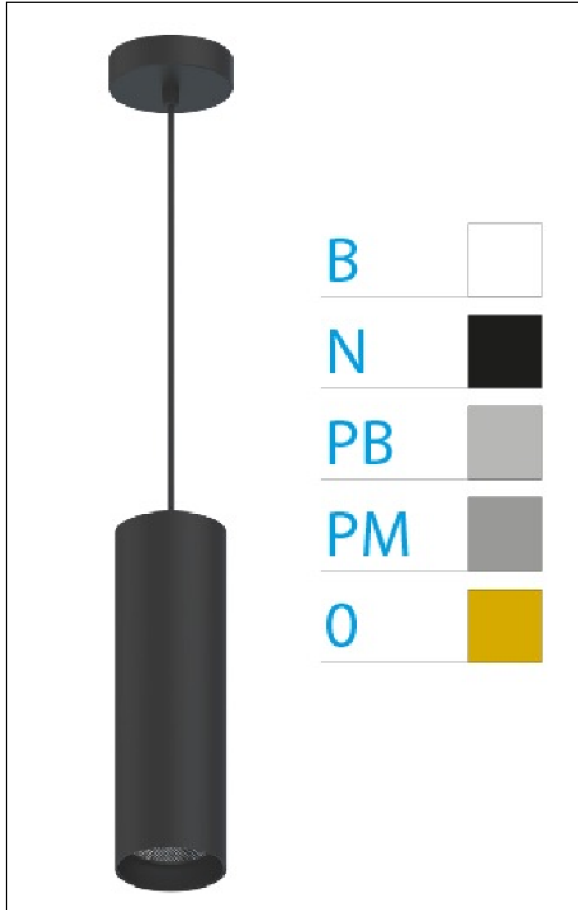

DOWNLIGHT ELLEN COLGANTE NEGRO 12W 3000K 40° NG S/R

Lighting with you

REFERENCIA	61406C40NSR
EAN-13	8433973547166
CONSUMO	12W
°K	3000K
COLOR ITEM	Negro
MATERIAL PRODUCTO	Aluminio + PC
COLOR DIFUSOR	Negro
LUMENS/WATT	88Lm/W
LUMENS CHIP	1060LM
CHIP	LUMINUS
NUMERO CHIPS	1 PCS
DRIVER	HEP
VIDA UTIL	30000H
FLICKER	No Flicker
%THD	≤12%
FACTOR DE POTENCIA	≥0.90
SDCM	<5
REGULACION	S/R
IP	20
IK	IK06
PROT.SOBRETENSIONES	1KV
ORIENTABLE	No
ANGULO APERTURA	40°
TEMP. TRABAJ	-20°+45°
VOLTAJE ENTRADA	AC200V-240V
CLASE	CLASE II
VOLTAJE SALIDA	27-38V
FRECUENCIA	50/60HZ
mA	300mA
CRI	≥90
UGR	<16
DIAMETRO	55mm
ALTURA	260mm
PESO	0,45Kg
GARANTIA	5 Años
CERTIFICADO	CE & RoHS