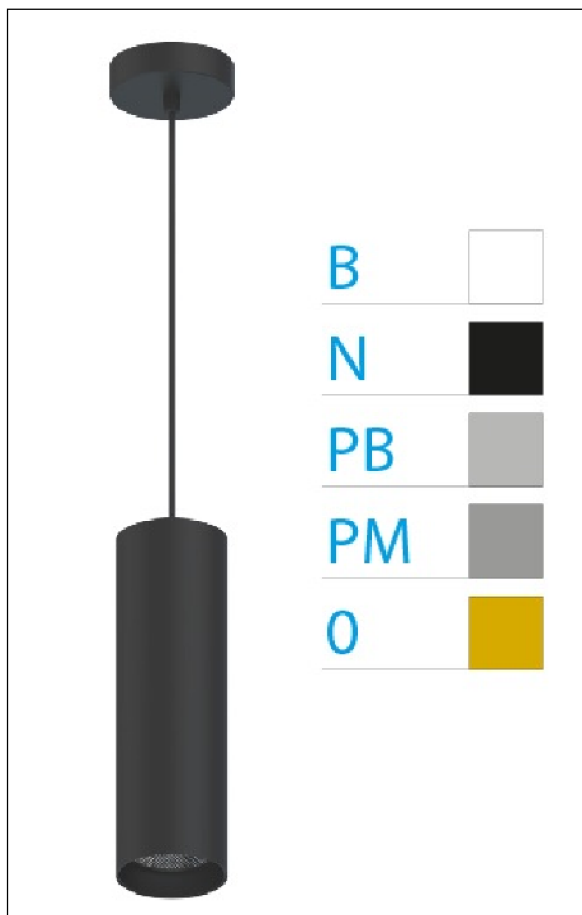

# DOWNLIGHT ELLEN COLGANTE NEGRO 12W 3000K 40° OR 1-10V

<b>REFERENCIA</b>	61406C400B
<b>EAN-13</b>	8433973547692
<b>CONSUMO</b>	12W
<b>°K</b>	3000K
<b>COLOR ITEM</b>	Negro
<b>MATERIAL PRODUCTO</b>	Aluminio + PC
<b>COLOR DIFUSOR</b>	Oro
<b>LUMENS/WATT</b>	88Lm/W
<b>LUMENS CHIP</b>	1060LM
<b>CHIP</b>	LUMINUS
<b>NUMERO CHIPS</b>	1 PCS
<b>DRIVER</b>	HEP
<b>VIDA UTIL</b>	30000H
<b>FLICKER</b>	No Flicker
<b>%THD</b>	≤12%
<b>FACTOR DE POTENCIA</b>	≥0.90
<b>SDCM</b>	<5
<b>REGULACION</b>	1-10V
<b>IP</b>	20
<b>IK</b>	IK06
<b>PROT.SOBRETENSIONES</b>	1KV
<b>ORIENTABLE</b>	No
<b>ANGULO APERTURA</b>	40°
<b>TEMP. TRABAJO</b>	-20°+45°
<b>VOLTAJE ENTRADA</b>	AC200V-240V
<b>CLASE</b>	CLASE II
<b>VOLTAJE SALIDA</b>	27-38V
<b>FRECUENCIA</b>	50/60HZ
<b>mA</b>	300mA
<b>CRI</b>	≥90
<b>UGR</b>	<16
<b>DIAMETRO</b>	55mm
<b>ALTURA</b>	260mm
<b>PESO</b>	0,45Kg
<b>GARANTIA</b>	5 Años
<b>CERTIFICADO</b>	CE & RoHS