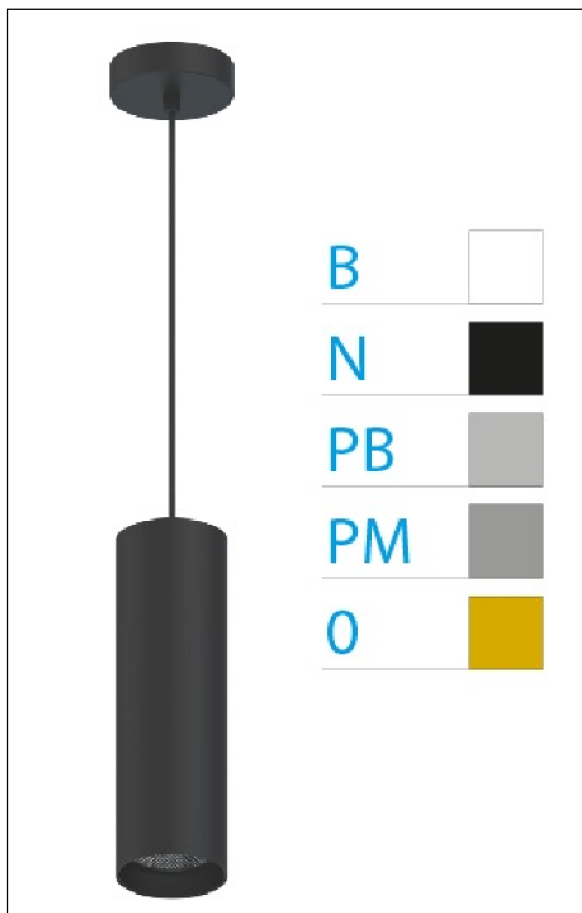

DOWNLIGHT ELLEN COLGANTE NEGRO 12W 3000K 40° PB PUSH

REFERENCIA	61406C40PBA
EAN-13	8433973547432
CONSUMO	12W
°K	3000K
COLOR ITEM	Negro
MATERIAL PRODUCTO	Aluminio + PC
COLOR DIFUSOR	Plata Brillo
LUMENS/WATT	88Lm/W
LUMENS CHIP	1060LM
CHIP	LUMINUS
NUMERO CHIPS	1 PCS
DRIVER	HEP
VIDA UTIL	30000H
FLICKER	No Flicker
%THD	≤12%
FACTOR DE POTENCIA	≥0.90
SDCM	<5
REGULACION	PUSH
IP	20
IK	IK06
PROT.SOBRETENSIONES	1KV
ORIENTABLE	No
ANGULO APERTURA	40°
TEMP. TRABAJ	-20°+45°
VOLTAJE ENTRADA	AC200V-240V
CLASE	CLASE II
VOLTAJE SALIDA	27-38V
FRECUENCIA	50/60HZ
mA	300mA
CRI	≥90
UGR	<16
DIAMETRO	55mm
ALTURA	260mm
PESO	0,45Kg
GARANTIA	5 Años
CERTIFICADO	CE & RoHS