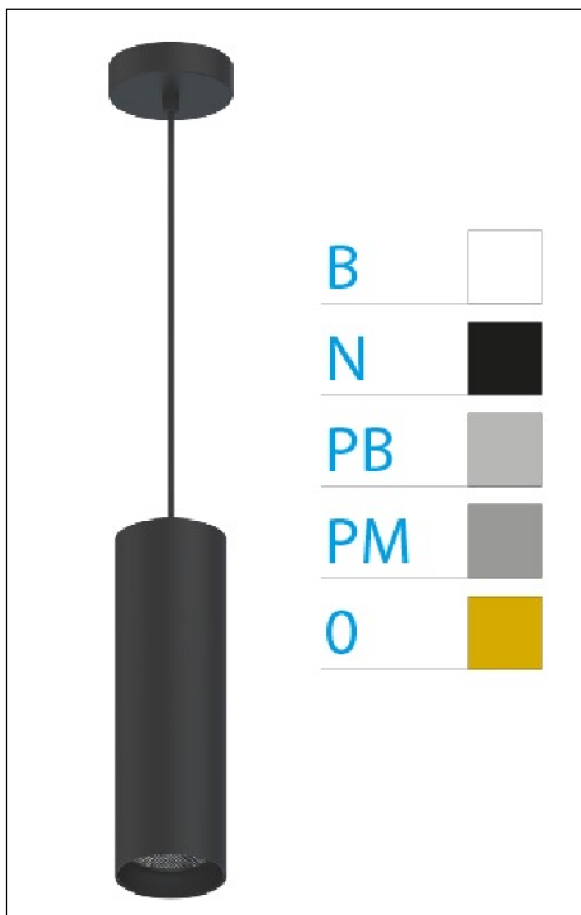

DOWNLIGHT ELLEN COLGANTE NEGRO 12W 3000K 40° PB S/R

Lighting with you

| | |
|----------------------------|---------------|
| REFERENCIA | 61406C40PBSR |
| EAN-13 | 8433973547180 |
| CONSUMO | 12W |
| °K | 3000K |
| COLOR ITEM | Negro |
| MATERIAL PRODUCTO | Aluminio + PC |
| COLOR DIFUSOR | Plata Brillo |
| LUMENS/WATT | 88Lm/W |
| LUMENS CHIP | 1060LM |
| CHIP | LUMINUS |
| NUMERO CHIPS | 1 PCS |
| DRIVER | HEP |
| VIDA UTIL | 30000H |
| FLICKER | No Flicker |
| %THD | ≤12% |
| FACTOR DE POTENCIA | ≥0.90 |
| SDCM | <5 |
| REGULACION | S/R |
| IP | 20 |
| IK | IK06 |
| PROT.SOBRETENSIONES | 1KV |
| ORIENTABLE | No |
| ANGULO APERTURA | 40° |
| TEMP. TRABAJ | -20°+45° |
| VOLTAJE ENTRADA | AC200V-240V |
| CLASE | CLASE II |
| VOLTAJE SALIDA | 27-38V |
| FRECUENCIA | 50/60HZ |
| mA | 300mA |
| CRI | ≥90 |
| UGR | <16 |
| DIAMETRO | 55mm |
| ALTURA | 260mm |
| PESO | 0,45Kg |
| GARANTIA | 5 Años |
| CERTIFICADO | CE & RoHS |
| | |