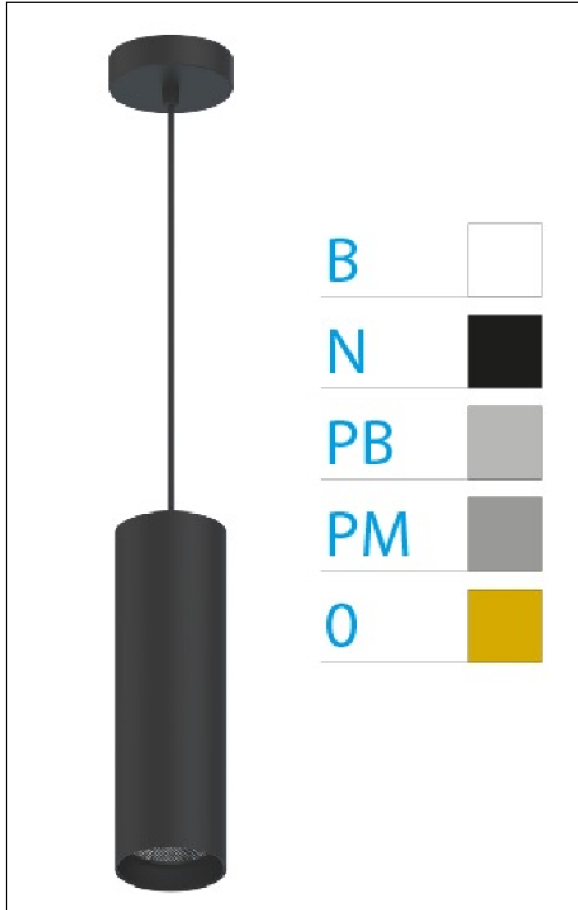

DOWNLIGHT ELLEN COLGANTE NEGRO 12W 3000K 40° PM 1-10V

Lighting with you

REFERENCIA	61406C40PMB
EAN-13	8433973547678
CONSUMO	12W
°K	3000K
COLOR ITEM	Negro
MATERIAL PRODUCTO	Aluminio + PC
COLOR DIFUSOR	Plata Mate
LUMENS/WATT	88Lm/W
LUMENS CHIP	1060LM
CHIP	LUMINUS
NUMERO CHIPS	1 PCS
DRIVER	HEP
VIDA UTIL	30000H
FLICKER	No Flicker
%THD	≤12%
FACTOR DE POTENCIA	≥0.90
SDCM	<5
REGULACION	1-10V
IP	20
IK	IK06
PROT.SOBRETENSIONES	1KV
ORIENTABLE	No
ANGULO APERTURA	40°
TEMP. TRABAJ	-20°+45°
VOLTAJE ENTRADA	AC200V-240V
CLASE	CLASE II
VOLTAJE SALIDA	27-38V
FRECUENCIA	50/60HZ
mA	300mA
CRI	≥90
UGR	<16
DIAMETRO	55mm
ALTURA	260mm
PESO	0,45Kg
GARANTIA	5 Años
CERTIFICADO	CE & RoHS