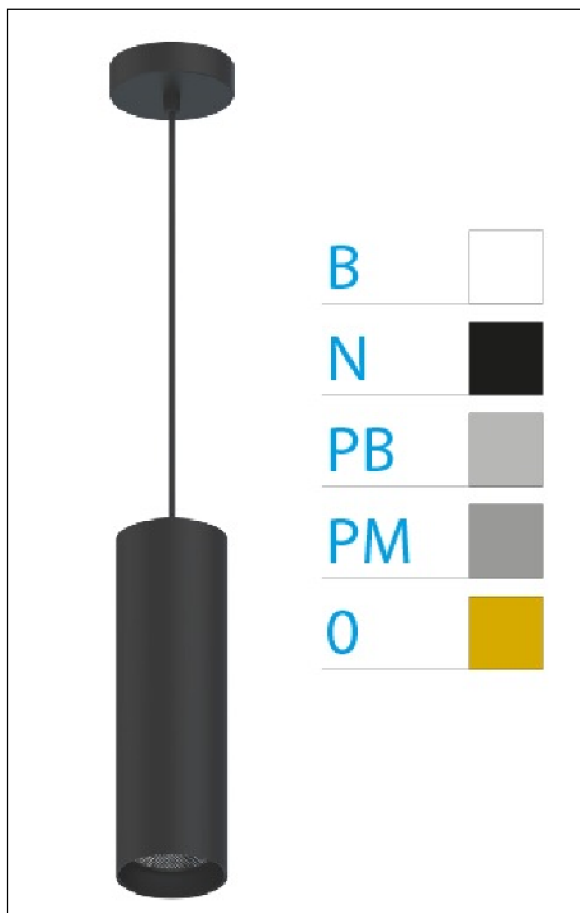

DOWNLIGHT ELLEN COLGANTE NEGRO 12W 3000K 50° NG DALI

REFERENCIA	61406C50NC
EAN-13	8433973547968
CONSUMO	12W
°K	3000K
COLOR ITEM	Negro
MATERIAL PRODUCTO	Aluminio + PC
COLOR DIFUSOR	Negro
LUMENS/WATT	88Lm/W
LUMENS CHIP	1060LM
CHIP	LUMINUS
NUMERO CHIPS	1 PCS
DRIVER	HEP
VIDA UTIL	30000H
FLICKER	No Flicker
%THD	≤12%
FACTOR DE POTENCIA	≥0.90
SDCM	<5
REGULACION	DALI
IP	20
IK	IK06
PROT.SOBRETENSIONES	1KV
ORIENTABLE	No
ANGULO APERTURA	50°
TEMP. TRABAJ	-20°+45°
VOLTAJE ENTRADA	AC200V-240V
CLASE	CLASE II
VOLTAJE SALIDA	27-38V
FRECUENCIA	50/60HZ
mA	300mA
CRI	≥90
UGR	<16
DIAMETRO	55mm
ALTURA	260mm
PESO	0,45Kg
GARANTIA	5 Años
CERTIFICADO	CE & RoHS