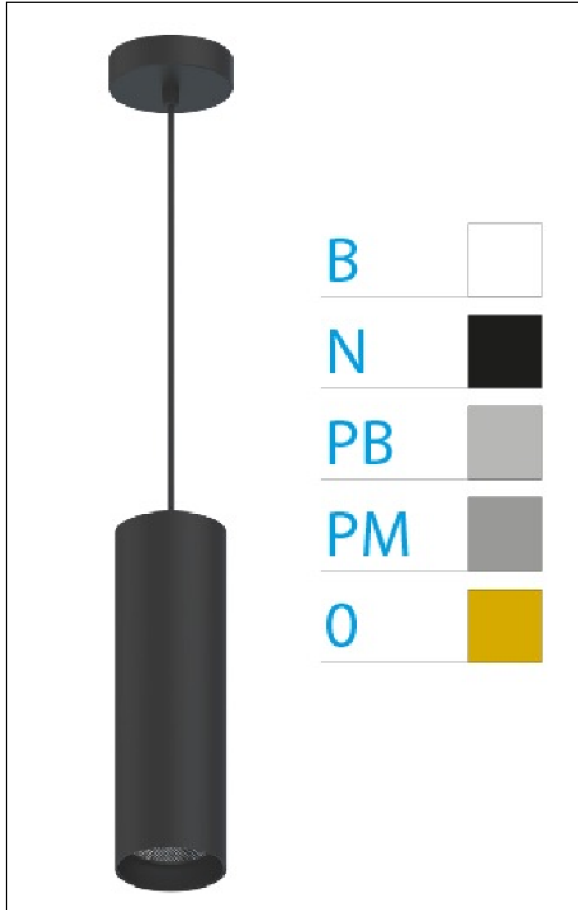

DOWNLIGHT ELLEN COLGANTE NEGRO 12W 3000K 50° PB PUSH

Lighting with you

REFERENCIA	61406C50PBA
EAN-13	8433973547487
CONSUMO	12W
°K	3000K
COLOR ITEM	Negro
MATERIAL PRODUCTO	Aluminio + PC
COLOR DIFUSOR	Plata Brillo
LUMENS/WATT	88Lm/W
LUMENS CHIP	1060LM
CHIP	LUMINUS
NUMERO CHIPS	1 PCS
DRIVER	HEP
VIDA UTIL	30000H
FLICKER	No Flicker
%THD	≤12%
FACTOR DE POTENCIA	≥0.90
SDCM	<5
REGULACION	PUSH
IP	20
IK	IK06
PROT.SOBRETENSIONES	1KV
ORIENTABLE	No
ANGULO APERTURA	50°
TEMP. TRABAJ	-20°+45°
VOLTAJE ENTRADA	AC200V-240V
CLASE	CLASE II
VOLTAJE SALIDA	27-38V
FRECUENCIA	50/60HZ
mA	300mA
CRI	≥90
UGR	<16
DIAMETRO	55mm
ALTURA	260mm
PESO	0,45Kg
GARANTIA	5 Años
CERTIFICADO	CE & RoHS