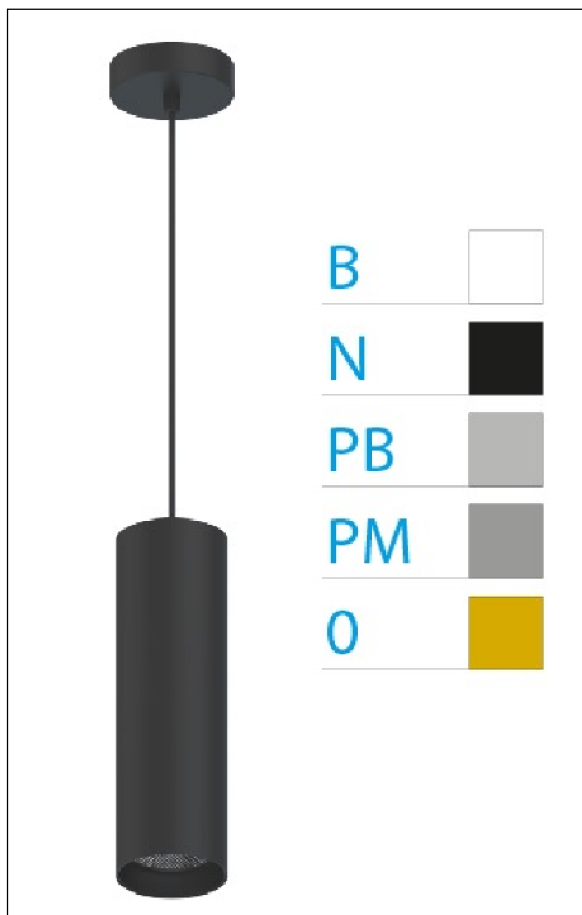

DOWNLIGHT ELLEN COLGANTE NEGRO 12W 3000K 50° PM DALI

Lighting with you

REFERENCIA	61406C50PMC
EAN-13	8433973547975
CONSUMO	12W
°K	3000K
COLOR ITEM	Negro
MATERIAL PRODUCTO	Aluminio + PC
COLOR DIFUSOR	Plata Mate
LUMENS/WATT	88Lm/W
LUMENS CHIP	1060LM
CHIP	LUMINUS
NUMERO CHIPS	1 PCS
DRIVER	HEP
VIDA UTIL	30000H
FLICKER	No Flicker
%THD	≤12%
FACTOR DE POTENCIA	≥0.90
SDCM	<5
REGULACION	DALI
IP	20
IK	IK06
PROT.SOBRETENSIONES	1KV
ORIENTABLE	No
ANGULO APERTURA	50°
TEMP. TRABAJ	-20°+45°
VOLTAJE ENTRADA	AC200V-240V
CLASE	CLASE II
VOLTAJE SALIDA	27-38V
FRECUENCIA	50/60HZ
mA	300mA
CRI	≥90
UGR	<16
DIAMETRO	55mm
ALTURA	260mm
PESO	0,45Kg
GARANTIA	5 Años
CERTIFICADO	CE & RoHS