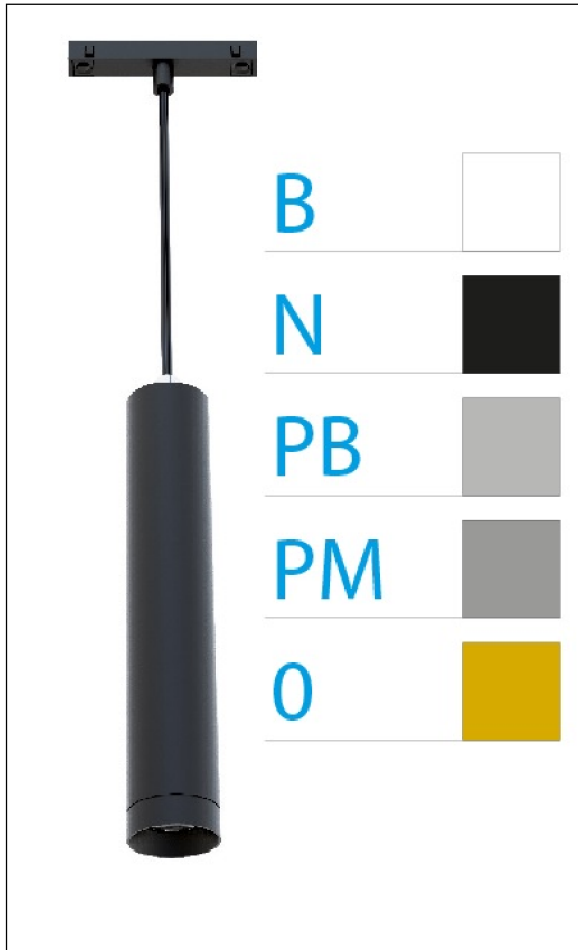

DOWNLIGHT ELLEN COLGANTE CARRIL NEGRO 12W 3000K 15° PLATA BRILLO DALI

REFERENCIA	61406CC15PBC
EAN-13	8433973557387
CONSUMO	12W
°K	3000K
COLOR ITEM	Negro
MATERIAL PRODUCTO	Aluminio+PC
COLOR DIFUSOR	Plata Brillo
LUMENS/WATIO	88Lm/W
LUMENS CHIP	1060LM
CHIP	LUMINUS
NUMERO CHIPS	1 PCS
DRIVER	HEP
VIDA UTIL	30000H
FLICKER	No Flicker
%THD	≤12%
FACTOR DE POTENCIA	PF ≥0.90
SDCM	<5
REGULACION	DALI
IP	IP20
IK	IK06
PROT.SOBRETENSIONES	1KV
ORIENTABLE	No
ANGULO APERTURA	15°
TEMP. TRABAJ	-20°+45°
VOLTAJE SALIDA	AC200V-240V
VOLTAJE ENTRADA	27-38V
FRECUENCIA	50/60HZ
mA	300mA
CRI	≥90
UGR	<16
DIAMETRO	55mm
ALTURA	260mm
PESO	0,45Kg
GARANTIA	5 AÑOS
CERTIFICADO	CE & RoHS