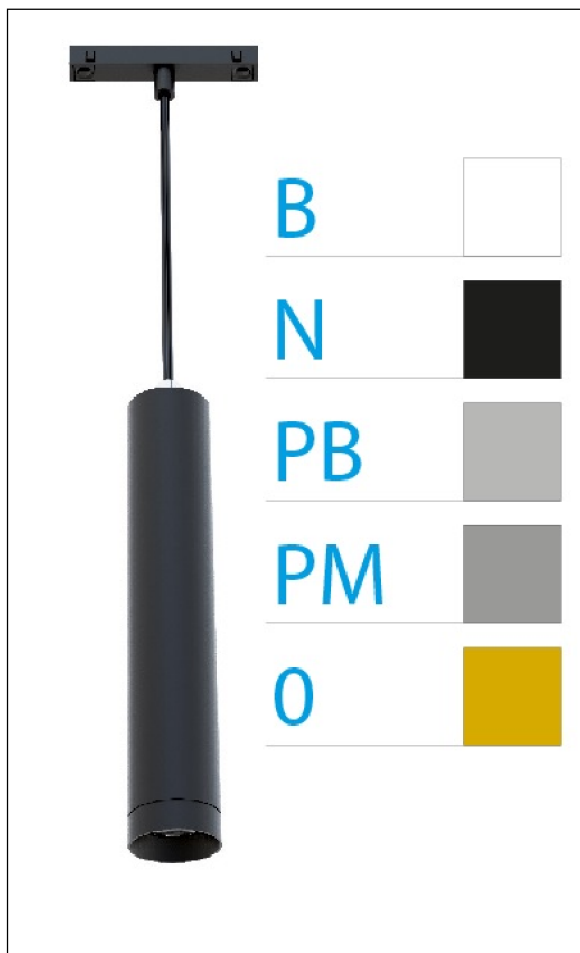

DOWNLIGHT ELLEN COLGANTE CARRIL NEGRO 12W 3000K 20° NEGRO DALI

Lighting with you

REFERENCIA	61406CC20NC
EAN-13	8433973557417
CONSUMO	12W
°K	3000K
COLOR ITEM	Negro
MATERIAL PRODUCTO	Aluminio+PC
COLOR DIFUSOR	Negro
LUMENS/WATIO	88Lm/W
LUMENS CHIP	1060LM
CHIP	LUMINUS
NUMERO CHIPS	1 PCS
DRIVER	HEP
VIDA UTIL	30000H
FLICKER	No Flicker
%THD	≤12%
FACTOR DE POTENCIA	PF ≥0.90
SDCM	<5
REGULACION	DALI
IP	IP20
IK	IK06
PROT.SOBRETENSIONES	1KV
ORIENTABLE	No
ANGULO APERTURA	20°
TEMP. TRABAJ	-20°+45°
VOLTAJE SALIDA	AC200V-240V
VOLTAJE ENTRADA	27-38V
FRECUENCIA	50/60HZ
mA	300mA
CRI	≥90
UGR	<16
DIAMETRO	55mm
ALTURA	260mm
PESO	0,45Kg
GARANTIA	5 AÑOS
CERTIFICADO	CE & RoHS