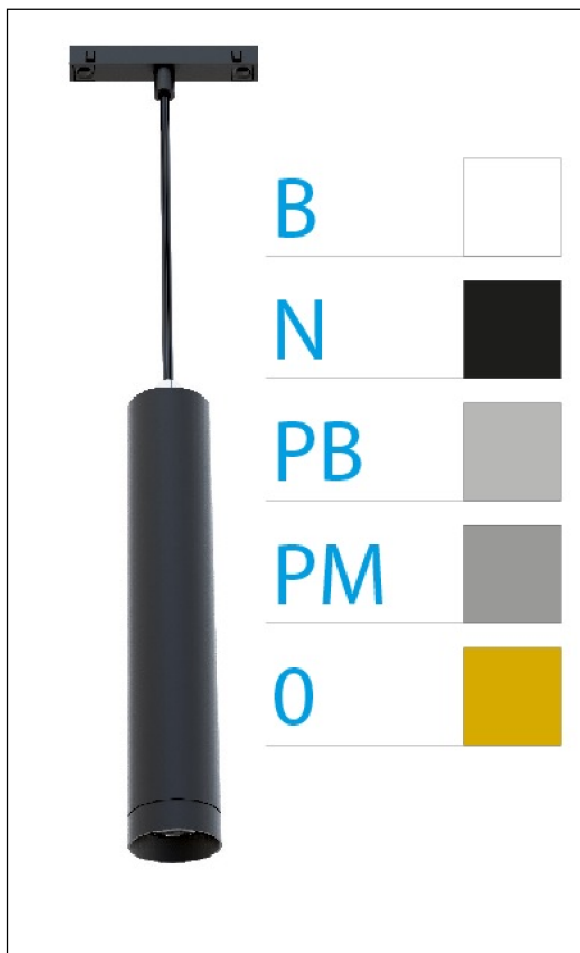

# DOWNLIGHT ELLEN COLGANTE CARRIL NEGRO 12W 3000K 20° PLATA BRILLO PUSH

|                            |               |
|----------------------------|---------------|
| <b>REFERENCIA</b>          | 61406CC20PBA  |
| <b>EAN-13</b>              | 8433973556939 |
| <b>CONSUMO</b>             | 12W           |
| <b>°K</b>                  | 3000K         |
| <b>COLOR ITEM</b>          | Negro         |
| <b>MATERIAL PRODUCTO</b>   | Aluminio+PC   |
| <b>COLOR DIFUSOR</b>       | Plata Brillo  |
| <b>LUMENS/WATIO</b>        | 88Lm/W        |
| <b>LUMENS CHIP</b>         | 1060LM        |
| <b>CHIP</b>                | LUMINUS       |
| <b>NUMERO CHIPS</b>        | 1 PCS         |
| <b>DRIVER</b>              | HEP           |
| <b>VIDA UTIL</b>           | 30000H        |
| <b>FLICKER</b>             | No Flicker    |
| <b>%THD</b>                | ≤12%          |
| <b>FACTOR DE POTENCIA</b>  | PF ≥0.90      |
| <b>SDCM</b>                | <5            |
| <b>REGULACION</b>          | PUSH          |
| <b>IP</b>                  | IP20          |
| <b>IK</b>                  | IK06          |
| <b>PROT.SOBRETENSIONES</b> | 1KV           |
| <b>ORIENTABLE</b>          | No            |
| <b>ANGULO APERTURA</b>     | 20°           |
| <b>TEMP. TRABAJ</b>        | -20°+45°      |
| <b>VOLTAJE SALIDA</b>      | AC200V-240V   |
| <b>VOLTAJE ENTRADA</b>     | 27-38V        |
| <b>FRECUENCIA</b>          | 50/60HZ       |
| <b>mA</b>                  | 300mA         |
| <b>CRI</b>                 | ≥90           |
| <b>UGR</b>                 | <16           |
| <b>DIAMETRO</b>            | 55mm          |
| <b>ALTURA</b>              | 260mm         |
| <b>PESO</b>                | 0,45Kg        |
| <b>GARANTIA</b>            | 5 AÑOS        |
| <b>CERTIFICADO</b>         | CE & RoHS     |