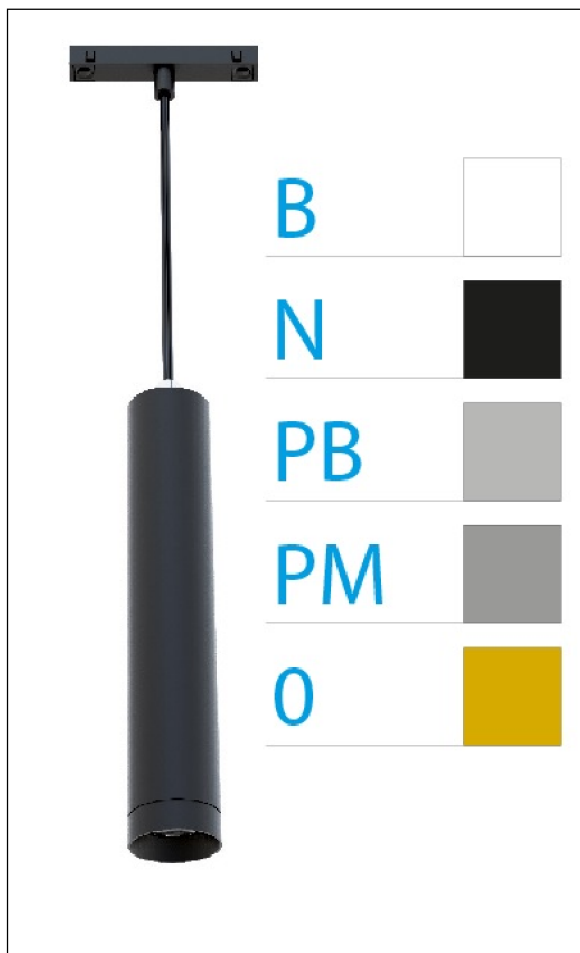

DOWNLIGHT ELLEN COLGANTE CARRIL NEGRO 12W 3000K 20° PLATA MATE PUSH

REFERENCIA	61406CC20PMA
EAN-13	8433973556922
CONSUMO	12W
°K	3000K
COLOR ITEM	Negro
MATERIAL PRODUCTO	Aluminio+PC
COLOR DIFUSOR	Plata Mate
LUMENS/WATIO	88Lm/W
LUMENS CHIP	1060LM
CHIP	LUMINUS
NUMERO CHIPS	1 PCS
DRIVER	HEP
VIDA UTIL	30000H
FLICKER	No Flicker
%THD	≤12%
FACTOR DE POTENCIA	PF ≥0.90
SDCM	<5
REGULACION	PUSH
IP	IP20
IK	IK06
PROT.SOBRETENSIONES	1KV
ORIENTABLE	No
ANGULO APERTURA	20°
TEMP. TRABAJ	-20°+45°
VOLTAJE SALIDA	AC200V-240V
VOLTAJE ENTRADA	27-38V
FRECUENCIA	50/60HZ
mA	300mA
CRI	≥90
UGR	<16
DIAMETRO	55mm
ALTURA	260mm
PESO	0,45Kg
GARANTIA	5 AÑOS
CERTIFICADO	CE & RoHS