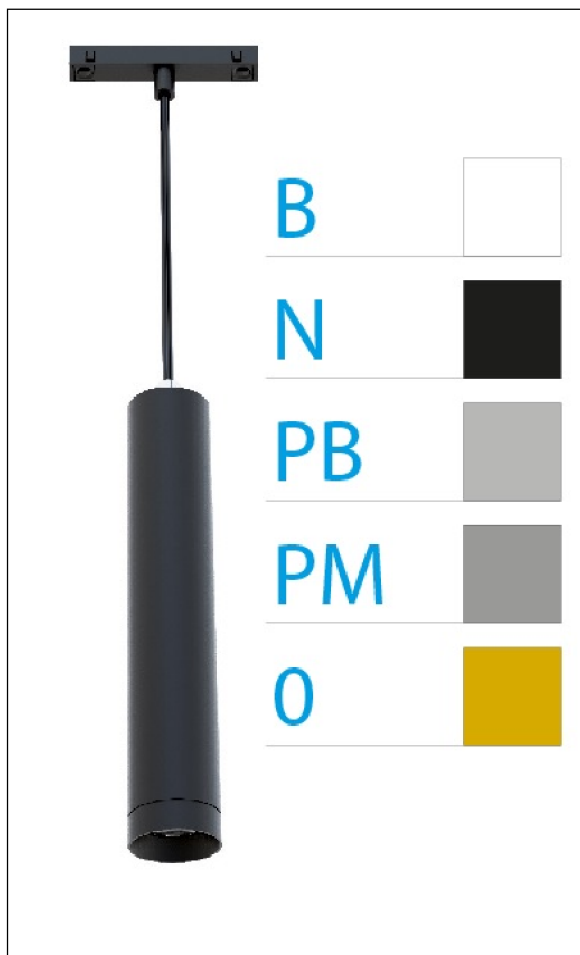

DOWNLIGHT ELLEN COLGANTE CARRIL NEGRO 12W 3000K 30° PLATA MATE S/R

REFERENCIA	61406CC30PMSR
EAN-13	8433973556724
CONSUMO	12W
°K	3000K
COLOR ITEM	Negro
MATERIAL PRODUCTO	Aluminio+PC
COLOR DIFUSOR	Plata Mate
LUMENS/WATIO	88Lm/W
LUMENS CHIP	1060LM
CHIP	LUMINUS
NUMERO CHIPS	1 PCS
DRIVER	HEP
VIDA UTIL	30000H
FLICKER	No Flicker
%THD	≤12%
FACTOR DE POTENCIA	PF ≥0.90
SDCM	<5
REGULACION	S/R
IP	IP20
IK	IK06
PROT.SOBRETENSIONES	1KV
ORIENTABLE	No
ANGULO APERTURA	30°
TEMP. TRABAJ	-20°+45°
VOLTAJE SALIDA	AC200V-240V
VOLTAJE ENTRADA	27-38V
FRECUENCIA	50/60HZ
mA	300mA
CRI	≥90
UGR	<16
DIAMETRO	55mm
ALTURA	260mm
PESO	0,45Kg
GARANTIA	5 AÑOS
CERTIFICADO	CE & RoHS