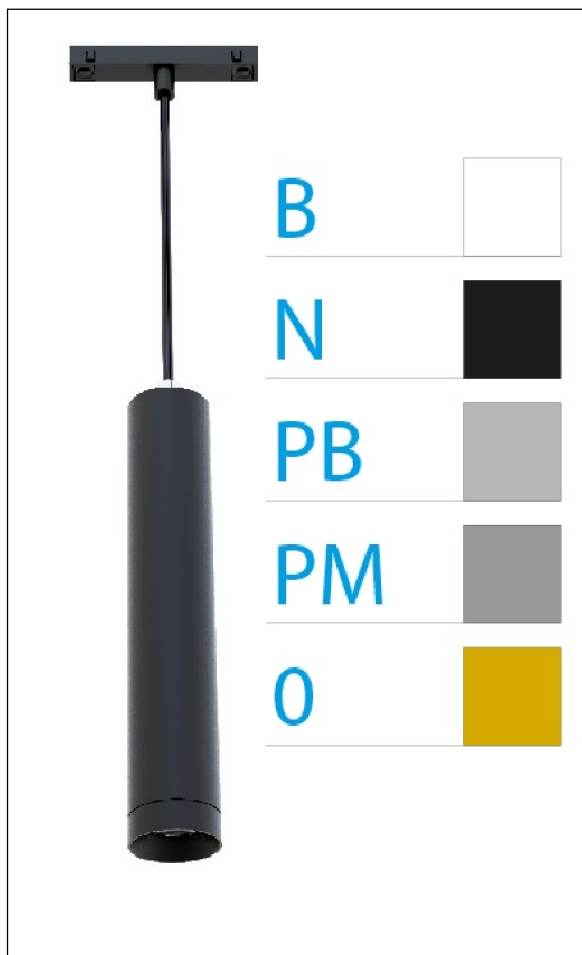

# DOWNLIGHT ELLEN COLGANTE CARRIL NEGRO

## 12W 3000K 40° BLANCO 1-10V

<b>REFERENCIA</b>	61406CC40BB
<b>EAN-13</b>	8433973557257
<b>CONSUMO</b>	12W
<b>°K</b>	3000K
<b>COLOR ITEM</b>	Negro
<b>MATERIAL PRODUCTO</b>	Aluminio+PC
<b>COLOR DIFUSOR</b>	Blanco
<b>LUMENS/WATIO</b>	88Lm/W
<b>LUMENS CHIP</b>	1060LM
<b>CHIP</b>	LUMINUS
<b>NUMERO CHIPS</b>	1 PCS
<b>DRIVER</b>	HEP
<b>VIDA UTIL</b>	30000H
<b>FLICKER</b>	No Flicker
<b>%THD</b>	≤12%
<b>FACTOR DE POTENCIA</b>	PF ≥0.90
<b>SDCM</b>	<5
<b>REGULACION</b>	1-10V
<b>IP</b>	IP20
<b>IK</b>	IK06
<b>PROT.SOBRETENSIONES</b>	1KV
<b>ORIENTABLE</b>	No
<b>ANGULO APERTURA</b>	40°
<b>TEMP. TRABAJ</b>	-20°+45°
<b>VOLTAJE SALIDA</b>	AC200V-240V
<b>VOLTAJE ENTRADA</b>	27-38V
<b>FRECUENCIA</b>	50/60HZ
<b>mA</b>	300mA
<b>CRI</b>	≥90
<b>UGR</b>	<16
<b>DIAMETRO</b>	55mm
<b>ALTURA</b>	260mm
<b>PESO</b>	0,45Kg
<b>GARANTIA</b>	5 AÑOS
<b>CERTIFICADO</b>	CE & RoHS