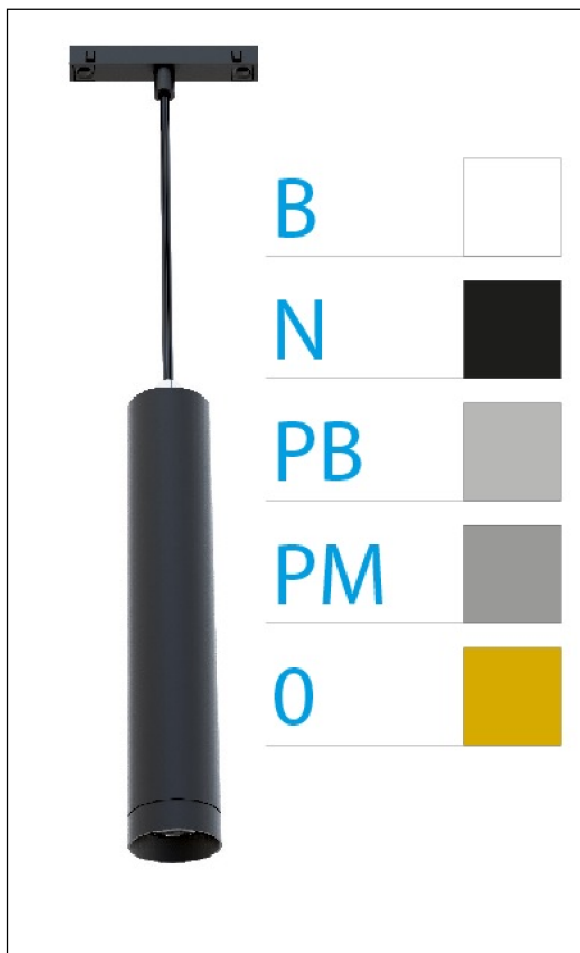

# DOWNLIGHT ELLEN COLGANTE CARRIL NEGRO

## 12W 3000K 40° NEGRO S/R

<b>REFERENCIA</b>	61406CC40NSR
<b>EAN-13</b>	8433973556762
<b>CONSUMO</b>	12W
<b>°K</b>	3000K
<b>COLOR ITEM</b>	Negro
<b>MATERIAL PRODUCTO</b>	Aluminio+PC
<b>COLOR DIFUSOR</b>	Negro
<b>LUMENS/WATIO</b>	88Lm/W
<b>LUMENS CHIP</b>	1060LM
<b>CHIP</b>	LUMINUS
<b>NUMERO CHIPS</b>	1 PCS
<b>DRIVER</b>	HEP
<b>VIDA UTIL</b>	30000H
<b>FLICKER</b>	No Flicker
<b>%THD</b>	≤12%
<b>FACTOR DE POTENCIA</b>	PF ≥0.90
<b>SDCM</b>	<5
<b>REGULACION</b>	S/R
<b>IP</b>	IP20
<b>IK</b>	IK06
<b>PROT.SOBRETENSIONES</b>	1KV
<b>ORIENTABLE</b>	No
<b>ANGULO APERTURA</b>	40°
<b>TEMP. TRABAJ</b>	-20°+45°
<b>VOLTAJE SALIDA</b>	AC200V-240V
<b>VOLTAJE ENTRADA</b>	27-38V
<b>FRECUENCIA</b>	50/60HZ
<b>mA</b>	300mA
<b>CRI</b>	≥90
<b>UGR</b>	<16
<b>DIAMETRO</b>	55mm
<b>ALTURA</b>	260mm
<b>PESO</b>	0,45Kg
<b>GARANTIA</b>	5 AÑOS
<b>CERTIFICADO</b>	CE & RoHS