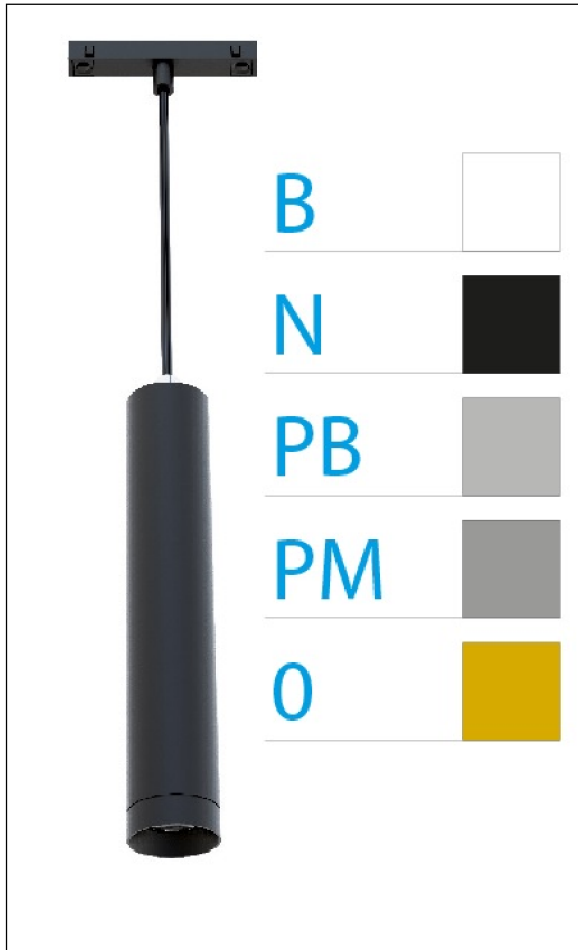

DOWNLIGHT ELLEN COLGANTE CARRIL NEGRO

12W 3000K 40° ORO PUSH

REFERENCIA	61406CC400A
EAN-13	8433973557042
CONSUMO	12W
°K	3000K
COLOR ITEM	Negro
MATERIAL PRODUCTO	Aluminio+PC
COLOR DIFUSOR	Oro
LUMENS/WATIO	88Lm/W
LUMENS CHIP	1060LM
CHIP	LUMINUS
NUMERO CHIPS	1 PCS
DRIVER	HEP
VIDA UTIL	30000H
FLICKER	No Flicker
%THD	≤12%
FACTOR DE POTENCIA	PF ≥0.90
SDCM	<5
REGULACION	PUSH
IP	IP20
IK	IK06
PROT.SOBRETENSIONES	1KV
ORIENTABLE	No
ANGULO APERTURA	40°
TEMP. TRABAJ	-20°+45°
VOLTAJE SALIDA	AC200V-240V
VOLTAJE ENTRADA	27-38V
FRECUENCIA	50/60HZ
mA	300mA
CRI	≥90
UGR	<16
DIAMETRO	55mm
ALTURA	260mm
PESO	0,45Kg
GARANTIA	5 AÑOS
CERTIFICADO	CE & RoHS