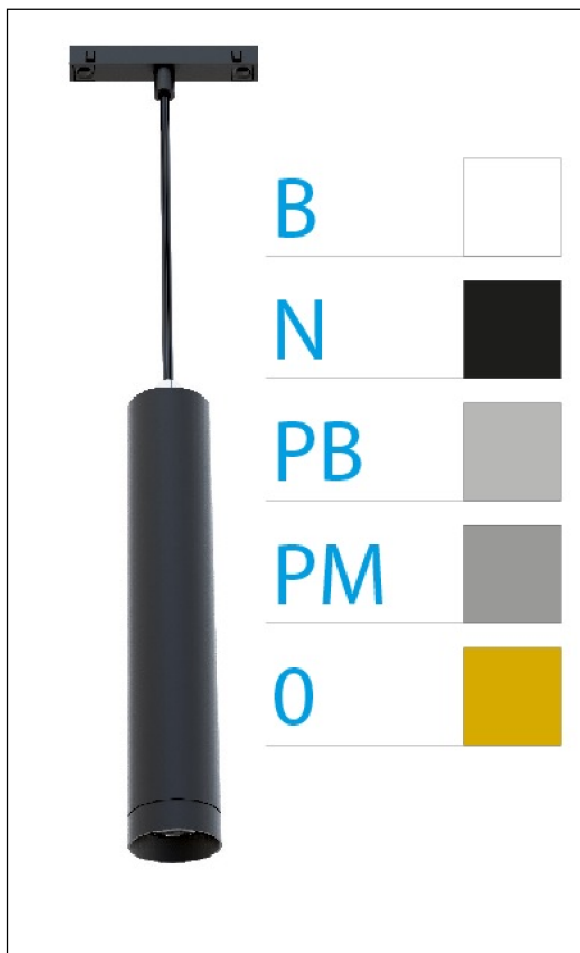

DOWNLIGHT ELLEN COLGANTE CARRIL NEGRO

12W 3000K 40° ORO 1-10V

Lighting with you

REFERENCIA	61406CC400B
EAN-13	8433973557295
CONSUMO	12W
°K	3000K
COLOR ITEM	Negro
MATERIAL PRODUCTO	Aluminio+PC
COLOR DIFUSOR	Oro
LUMENS/WATIO	88Lm/W
LUMENS CHIP	1060LM
CHIP	LUMINUS
NUMERO CHIPS	1 PCS
DRIVER	HEP
VIDA UTIL	30000H
FLICKER	No Flicker
%THD	≤12%
FACTOR DE POTENCIA	PF ≥0.90
SDCM	<5
REGULACION	1-10V
IP	IP20
IK	IK06
PROT.SOBRETENSIONES	1KV
ORIENTABLE	No
ANGULO APERTURA	40°
TEMP. TRABAJ	-20°+45°
VOLTAJE SALIDA	AC200V-240V
VOLTAJE ENTRADA	27-38V
FRECUENCIA	50/60HZ
mA	300mA
CRI	≥90
UGR	<16
DIAMETRO	55mm
ALTURA	260mm
PESO	0,45Kg
GARANTIA	5 AÑOS
CERTIFICADO	CE & RoHS