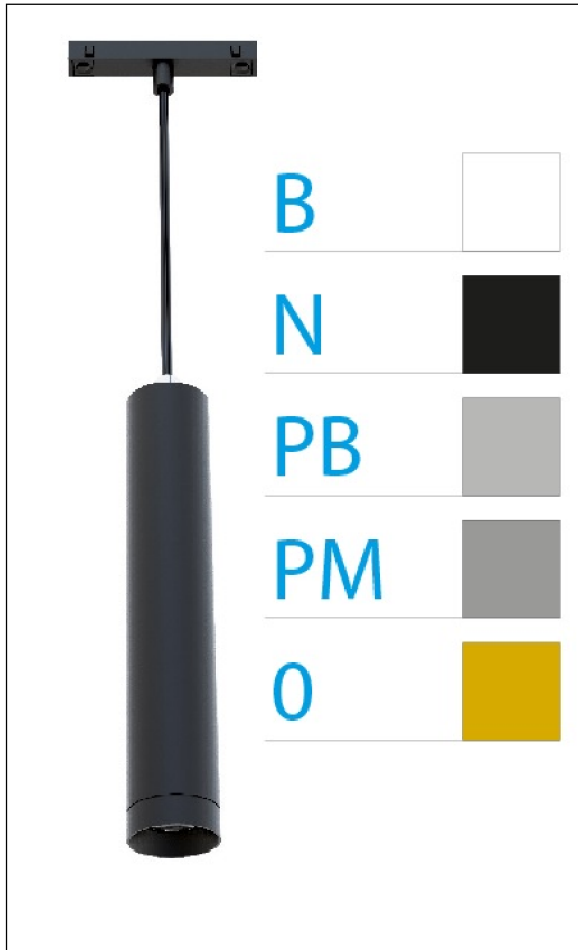

DOWNLIGHT ELLEN COLGANTE CARRIL NEGRO 12W 3000K 40° PLATA MATE DALI

REFERENCIA	61406CC40PMC
EAN-13	8433973557523
CONSUMO	12W
°K	3000K
COLOR ITEM	Negro
MATERIAL PRODUCTO	Aluminio+PC
COLOR DIFUSOR	Plata Mate
LUMENS/WATIO	88Lm/W
LUMENS CHIP	1060LM
CHIP	LUMINUS
NUMERO CHIPS	1 PCS
DRIVER	HEP
VIDA UTIL	30000H
FLICKER	No Flicker
%THD	≤12%
FACTOR DE POTENCIA	PF ≥0.90
SDCM	<5
REGULACION	DALI
IP	IP20
IK	IK06
PROT.SOBRETENSIONES	1KV
ORIENTABLE	No
ANGULO APERTURA	40°
TEMP. TRABAJ	-20°+45°
VOLTAJE SALIDA	AC200V-240V
VOLTAJE ENTRADA	27-38V
FRECUENCIA	50/60HZ
mA	300mA
CRI	≥90
UGR	<16
DIAMETRO	55mm
ALTURA	260mm
PESO	0,45Kg
GARANTIA	5 AÑOS
CERTIFICADO	CE & RoHS