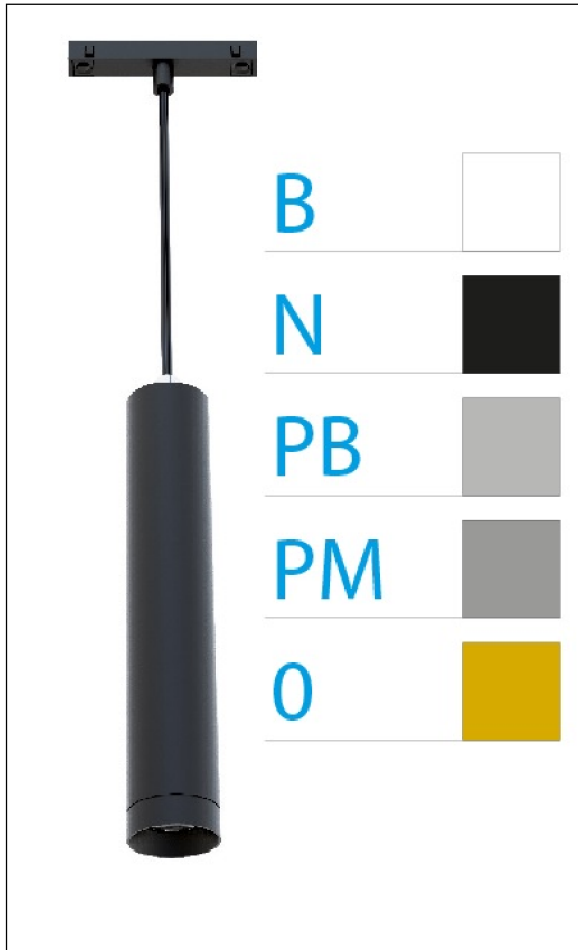

DOWNLIGHT ELLEN COLGANTE CARRIL NEGRO 12W 3000K 50° BLANCO S/R

| | |
|----------------------------|---------------|
| REFERENCIA | 61406CC50BSR |
| EAN-13 | 8433973556809 |
| CONSUMO | 12W |
| °K | 3000K |
| COLOR ITEM | Negro |
| MATERIAL PRODUCTO | Aluminio+PC |
| COLOR DIFUSOR | Blanco |
| LUMENS/WATIO | 88Lm/W |
| LUMENS CHIP | 1060LM |
| CHIP | LUMINUS |
| NUMERO CHIPS | 1 PCS |
| DRIVER | HEP |
| VIDA UTIL | 30000H |
| FLICKER | No Flicker |
| %THD | ≤12% |
| FACTOR DE POTENCIA | PF ≥0.90 |
| SDCM | <5 |
| REGULACION | S/R |
| IP | IP20 |
| IK | IK06 |
| PROT.SOBRETENSIONES | 1KV |
| ORIENTABLE | No |
| ANGULO APERTURA | 50° |
| TEMP. TRABAJ | -20°+45° |
| VOLTAJE SALIDA | AC200V-240V |
| VOLTAJE ENTRADA | 27-38V |
| FRECUENCIA | 50/60HZ |
| mA | 300mA |
| CRI | ≥90 |
| UGR | <16 |
| DIAMETRO | 55mm |
| ALTURA | 260mm |
| PESO | 0,45Kg |
| GARANTIA | 5 AÑOS |
| CERTIFICADO | CE & RoHS |