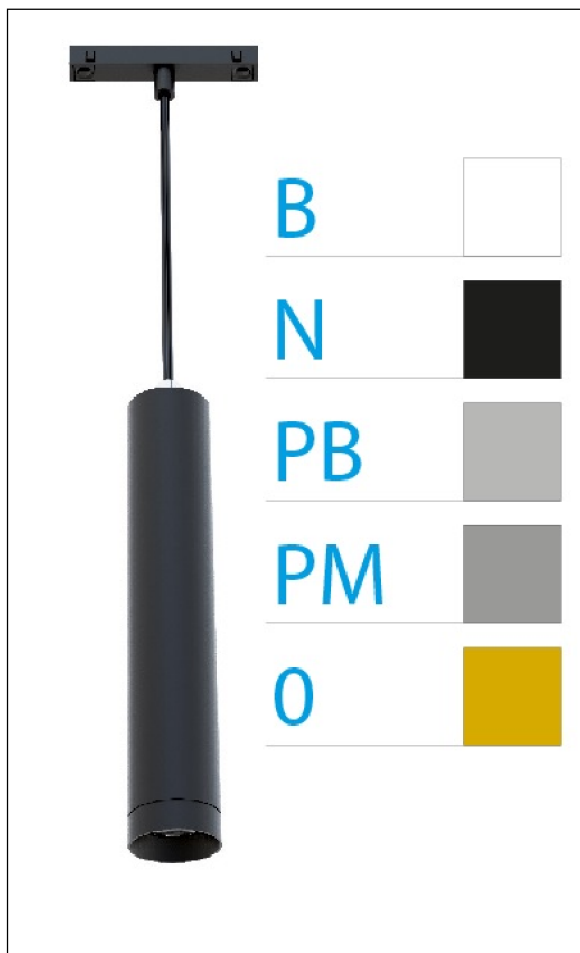

# DOWNLIGHT ELLEN COLGANTE CARRIL NEGRO

## 12W 3000K 50° ORO S/R

*Lighting with you*

<b>REFERENCIA</b>	61406CC500SR
<b>EAN-13</b>	8433973556847
<b>CONSUMO</b>	12W
<b>°K</b>	3000K
<b>COLOR ITEM</b>	Negro
<b>MATERIAL PRODUCTO</b>	Aluminio+PC
<b>COLOR DIFUSOR</b>	Oro
<b>LUMENS/WATIO</b>	88Lm/W
<b>LUMENS CHIP</b>	1060LM
<b>CHIP</b>	LUMINUS
<b>NUMERO CHIPS</b>	1 PCS
<b>DRIVER</b>	HEP
<b>VIDA UTIL</b>	30000H
<b>FLICKER</b>	No Flicker
<b>%THD</b>	≤12%
<b>FACTOR DE POTENCIA</b>	PF ≥0.90
<b>SDCM</b>	<5
<b>REGULACION</b>	S/R
<b>IP</b>	IP20
<b>IK</b>	IK06
<b>PROT.SOBRETENSIONES</b>	1KV
<b>ORIENTABLE</b>	No
<b>ANGULO APERTURA</b>	50°
<b>TEMP. TRABAJ</b>	-20°+45°
<b>VOLTAJE SALIDA</b>	AC200V-240V
<b>VOLTAJE ENTRADA</b>	27-38V
<b>FRECUENCIA</b>	50/60HZ
<b>mA</b>	300mA
<b>CRI</b>	≥90
<b>UGR</b>	<16
<b>DIAMETRO</b>	55mm
<b>ALTURA</b>	260mm
<b>PESO</b>	0,45Kg
<b>GARANTIA</b>	5 AÑOS
<b>CERTIFICADO</b>	CE & RoHS