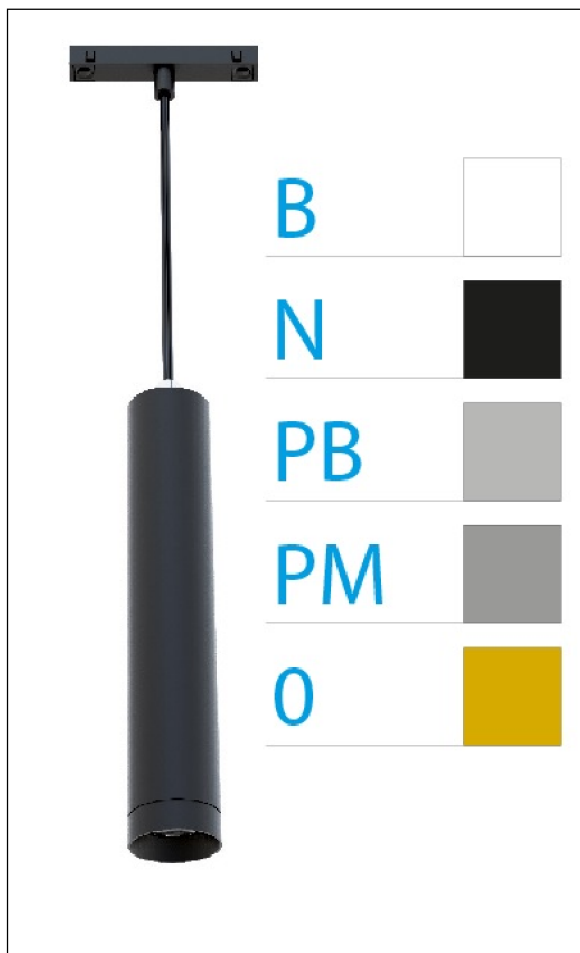

DOWNLIGHT ELLEN COLGANTE CARRIL NEGRO 12W 3000K 50° PLATA BRILLO PUSH

REFERENCIA	61406CC50PBA
EAN-13	8433973557080
CONSUMO	12W
°K	3000K
COLOR ITEM	Negro
MATERIAL PRODUCTO	Aluminio+PC
COLOR DIFUSOR	Plata Brillo
LUMENS/WATIO	88Lm/W
LUMENS CHIP	1060LM
CHIP	LUMINUS
NUMERO CHIPS	1 PCS
DRIVER	HEP
VIDA UTIL	30000H
FLICKER	No Flicker
%THD	≤12%
FACTOR DE POTENCIA	PF ≥0.90
SDCM	<5
REGULACION	PUSH
IP	IP20
IK	IK06
PROT.SOBRETENSIONES	1KV
ORIENTABLE	No
ANGULO APERTURA	50°
TEMP. TRABAJO	-20°+45°
VOLTAJE SALIDA	AC200V-240V
VOLTAJE ENTRADA	27-38V
FRECUENCIA	50/60HZ
mA	300mA
CRI	≥90
UGR	<16
DIAMETRO	55mm
ALTURA	260mm
PESO	0,45Kg
GARANTIA	5 AÑOS
CERTIFICADO	CE & RoHS