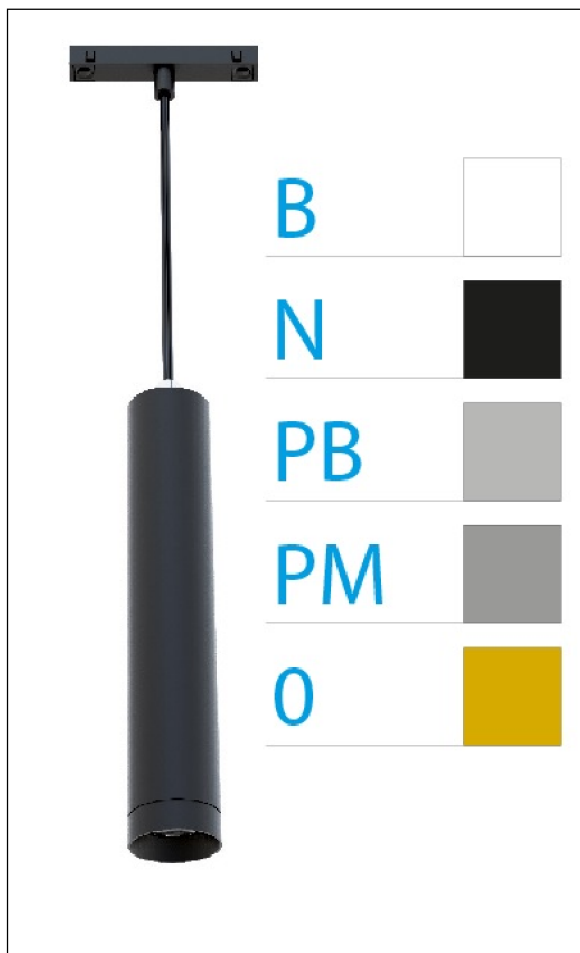

DOWNLIGHT ELLEN COLGANTE CARRIL NEGRO

12W 3000K 50° PLATA BRILLO 1-10V

Lighting with you

REFERENCIA	61406CC50PBB
EAN-13	8433973557332
CONSUMO	12W
°K	3000K
COLOR ITEM	Negro
MATERIAL PRODUCTO	Aluminio+PC
COLOR DIFUSOR	Plata Brillo
LUMENS/WATIO	88Lm/W
LUMENS CHIP	1060LM
CHIP	LUMINUS
NUMERO CHIPS	1 PCS
DRIVER	HEP
VIDA UTIL	30000H
FLICKER	No Flicker
%THD	≤12%
FACTOR DE POTENCIA	PF ≥0.90
SDCM	<5
REGULACION	1-10V
IP	IP20
IK	IK06
PROT.SOBRETENSIONES	1KV
ORIENTABLE	No
ANGULO APERTURA	50°
TEMP. TRABAJ	-20°+45°
VOLTAJE SALIDA	AC200V-240V
VOLTAJE ENTRADA	27-38V
FRECUENCIA	50/60HZ
mA	300mA
CRI	≥90
UGR	<16
DIAMETRO	55mm
ALTURA	260mm
PESO	0,45Kg
GARANTIA	5 AÑOS
CERTIFICADO	CE & RoHS