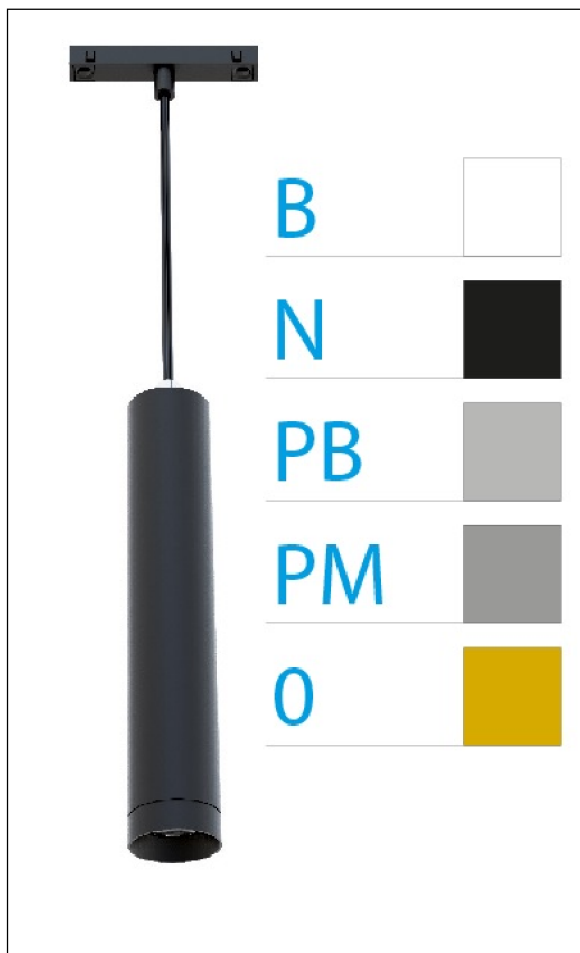

DOWNLIGHT ELLEN COLGANTE CARRIL NEGRO 12W 3000K 50° PLATA MATE S/R

REFERENCIA	61406CC50PMSR
EAN-13	8433973556823
CONSUMO	12W
°K	3000K
COLOR ITEM	Negro
MATERIAL PRODUCTO	Aluminio+PC
COLOR DIFUSOR	Plata Mate
LUMENS/WATIO	88Lm/W
LUMENS CHIP	1060LM
CHIP	LUMINUS
NUMERO CHIPS	1 PCS
DRIVER	HEP
VIDA UTIL	30000H
FLICKER	No Flicker
%THD	≤12%
FACTOR DE POTENCIA	PF ≥0.90
SDCM	<5
REGULACION	S/R
IP	IP20
IK	IK06
PROT.SOBRETENSIONES	1KV
ORIENTABLE	No
ANGULO APERTURA	50°
TEMP. TRABAJ	-20°+45°
VOLTAJE SALIDA	AC200V-240V
VOLTAJE ENTRADA	27-38V
FRECUENCIA	50/60HZ
mA	300mA
CRI	≥90
UGR	<16
DIAMETRO	55mm
ALTURA	260mm
PESO	0,45Kg
GARANTIA	5 AÑOS
CERTIFICADO	CE & RoHS