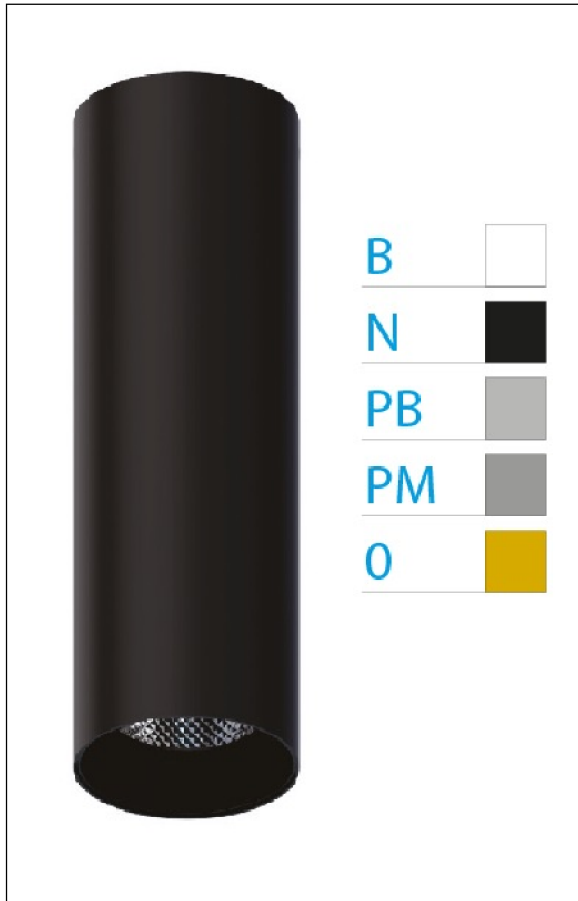

# DOWNLIGHT ELLEN NEGRO SUPERFICIE 12W 3000K 15° OR PUSH

<b>REFERENCIA</b>	61406S150A
<b>EAN-13</b>	8433973537693
<b>CONSUMO</b>	12W
<b>°K</b>	3000K
<b>COLOR ITEM</b>	Negro
<b>MATERIAL PRODUCTO</b>	Aluminio + PC
<b>COLOR DIFUSOR</b>	Oro
<b>LUMENS/WATT</b>	88Lm/W
<b>LUMENS CHIP</b>	1060LM
<b>CHIP</b>	LUMINUS
<b>NUMERO CHIPS</b>	1 PCS
<b>DRIVER</b>	HEP
<b>VIDA UTIL</b>	30000H
<b>FLICKER</b>	No Flicker
<b>%THD</b>	≤12%
<b>FACTOR DE POTENCIA</b>	≥0.90
<b>SDCM</b>	<5
<b>REGULACION</b>	PUSH
<b>IP</b>	20
<b>IK</b>	IK06
<b>PROT.SOBRETENSIONES</b>	1KV
<b>ORIENTABLE</b>	No
<b>ANGULO APERTURA</b>	15°
<b>TEMP. TRABAJ</b>	-20°+45°
<b>VOLTAJE ENTRADA</b>	AC200V-240V
<b>CLASE</b>	CLASE II
<b>VOLTAJE SALIDA</b>	27-38V
<b>FRECUENCIA</b>	50-60HZ
<b>mA</b>	300mA
<b>CRI</b>	≥90
<b>UGR</b>	<16
<b>DIAMETRO</b>	55mm
<b>ALTURA</b>	260mm
<b>PESO</b>	0,45Kg
<b>GARANTIA</b>	5 Años
<b>CERTIFICADO</b>	CE & RoHS