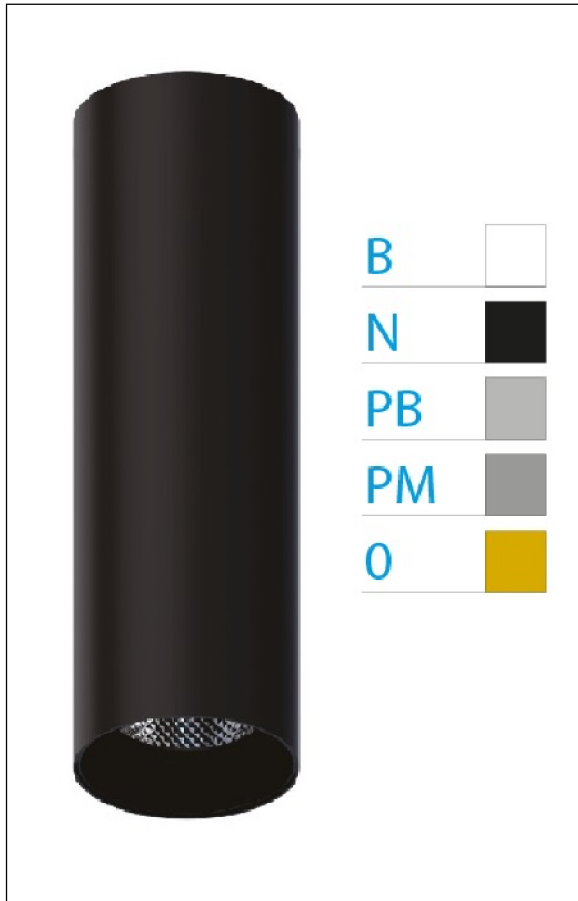

DOWNLIGHT ELLEN NEGRO SUPERFICIE 12W 3000K 15° OR S/R

REFERENCIA	61406S15OSR
EAN-13	8433973537440
CONSUMO	12W
°K	3000K
COLOR ITEM	Negro
MATERIAL PRODUCTO	Aluminio + PC
COLOR DIFUSOR	Oro
LUMENS/WATT	88Lm/W
LUMENS CHIP	1060LM
CHIP	LUMINUS
NUMERO CHIPS	1 PCS
DRIVER	HEP
VIDA UTIL	30000H
FLICKER	No Flicker
%THD	≤12%
FACTOR DE POTENCIA	≥0.90
SDCM	<5
REGULACION	S/R
IP	20
IK	IK06
PROT.SOBRETENSIONES	1KV
ORIENTABLE	No
ANGULO APERTURA	15°
TEMP. TRABAJ	-20°+45°
VOLTAJE ENTRADA	AC200V-240V
CLASE	CLASE II
VOLTAJE SALIDA	27-38V
FRECUENCIA	50-60HZ
mA	300mA
CRI	≥90
UGR	<16
DIAMETRO	55mm
ALTURA	260mm
PESO	0,45Kg
GARANTIA	5 Años
CERTIFICADO	CE & RoHS