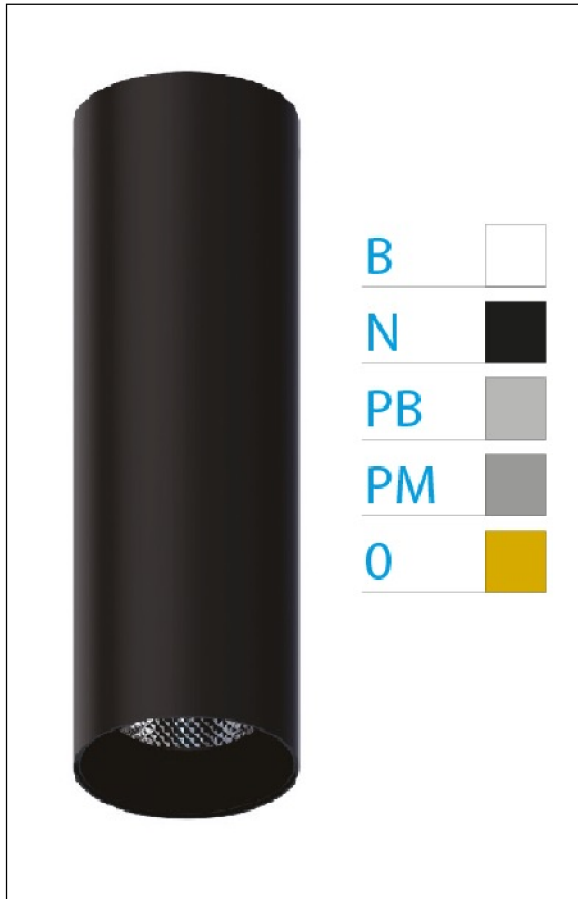

DOWNLIGHT ELLEN NEGRO SUPERFICIE 12W 3000K 15° PM PUSH

REFERENCIA	61406S15PMA
EAN-13	8433973537679
CONSUMO	12W
°K	3000K
COLOR ITEM	Negro
MATERIAL PRODUCTO	Aluminio + PC
COLOR DIFUSOR	Plata Mate
LUMENS/WATT	88Lm/W
LUMENS CHIP	1060LM
CHIP	LUMINUS
NUMERO CHIPS	1 PCS
DRIVER	HEP
VIDA UTIL	30000H
FLICKER	No Flicker
%THD	≤12%
FACTOR DE POTENCIA	≥0.90
SDCM	<5
REGULACION	PUSH
IP	20
IK	IK06
PROT.SOBRETENSIONES	1KV
ORIENTABLE	No
ANGULO APERTURA	15°
TEMP. TRABAJO	-20°+45°
VOLTAJE ENTRADA	AC200V-240V
CLASE	CLASE II
VOLTAJE SALIDA	27-38V
FRECUENCIA	50-60HZ
mA	300mA
CRI	≥90
UGR	<16
DIAMETRO	55mm
ALTURA	260mm
PESO	0,45Kg
GARANTIA	5 Años
CERTIFICADO	CE & RoHS